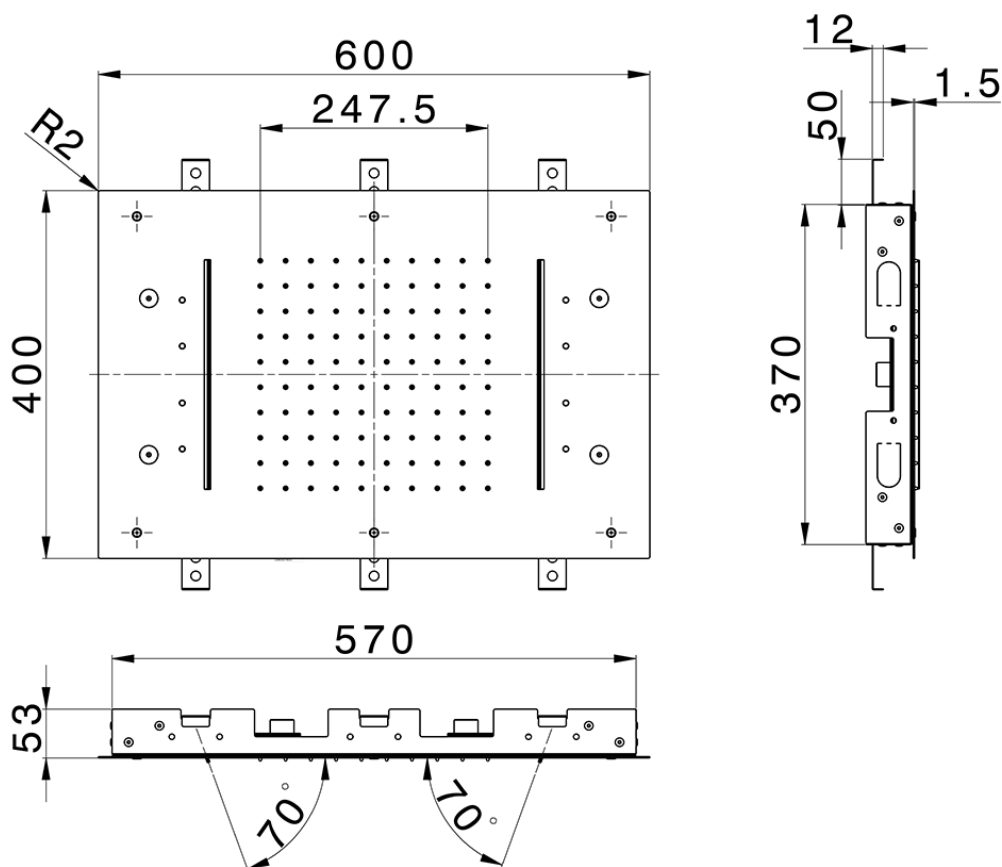

## Soffione a soffitto 600x400 mm ZEN SHOWER\_ZS0C0370

ZS0C0370

<https://www.cisal.it/soffione-a-soffitto-600x400-mm-zen-shower-zs0c0370>

2026-05-25