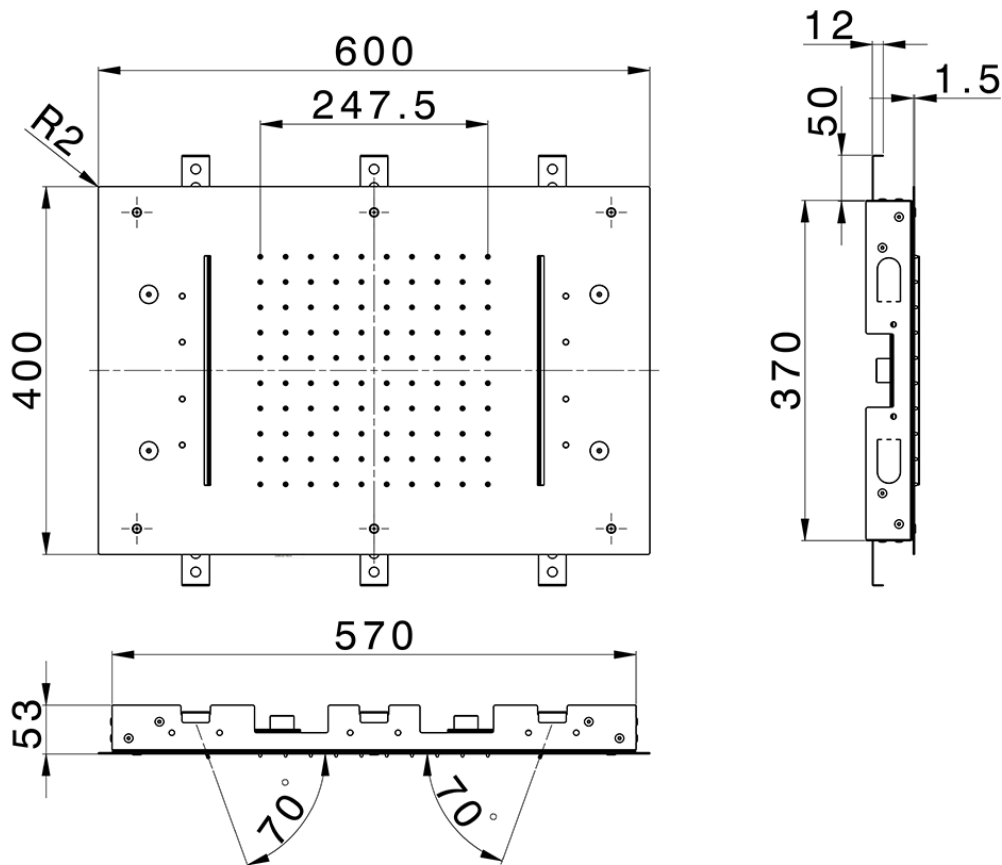

Soffione a soffitto 600x400 mm ZEN SHOWER_ZS0C0370

ZS0C0370

<https://www.cisal.it/soffione-a-soffitto-600x400-mm-zen-shower-zs0c0370>

2026-04-06