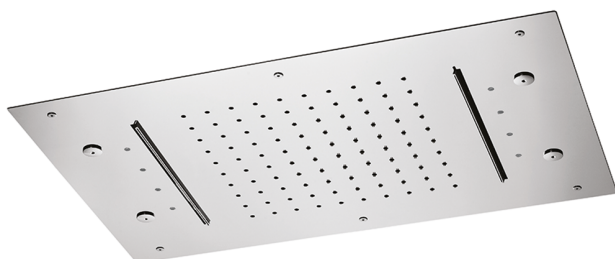

Soffione a soffitto 600x400 mm ZEN SHOWER_ZS0C0370

MODELLO **ZS0C0370**

Soffione a soffitto 600x400 mm, pioggia, nebulizzazione, 2 cascate e cromoterapia, con radiocomando incluso, acciaio inox AISI 304

FINITURE DISPONIBILI

-  **D1** D1 Inox Spazzolato
-  **40** 40 Nero Opaco
-  **4Q** 4Q Bianco Opaco
-  **D2** D2 Inox Lucido

CARATTERISTICHE

2026-04-06