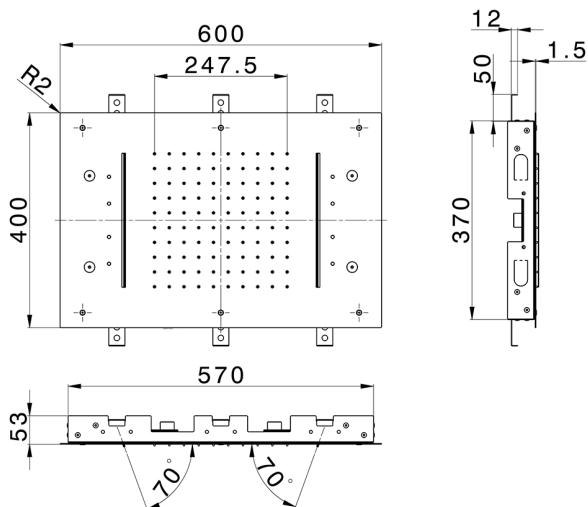

Soffione a soffitto 600x400 mm ZEN SHOWER_ZS0C0370

MODELLO **ZS0C0370**

Soffione a soffitto 600x400 mm, pioggia, nebulizzazione, 2 cascate e cromoterapia, con radiocomando incluso, acciaio inox AISI 304

FINITURE DISPONIBILI

- **D1** D1 Inox Spazzolato
- **40** 40 Nero Opaco
- **4Q** 4Q Bianco Opaco
- **D2** D2 Inox Lucido

CARATTERISTICHE

2026-05-25