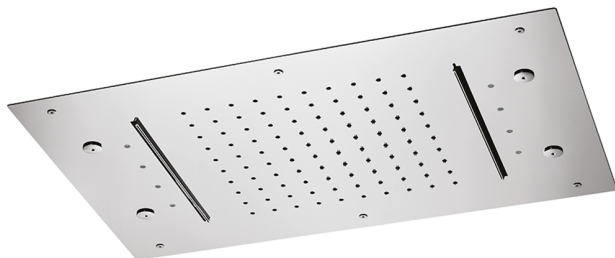

## Soffione a soffitto 600x400 mm ZEN SHOWER\_ZS0C0370

MODELLO **ZS0C0370**

Soffione a soffitto 600x400 mm, pioggia, nebulizzazione, 2 cascate e cromoterapia, con radiocomando incluso, acciaio inox AISI 304

FINITURE DISPONIBILI

-  **D1** D1 Inox Spazzolato
-  **40** 40 Nero Opaco
-  **4Q** 4Q Bianco Opaco
-  **D2** D2 Inox Lucido

CARATTERISTICHE

2026-05-25