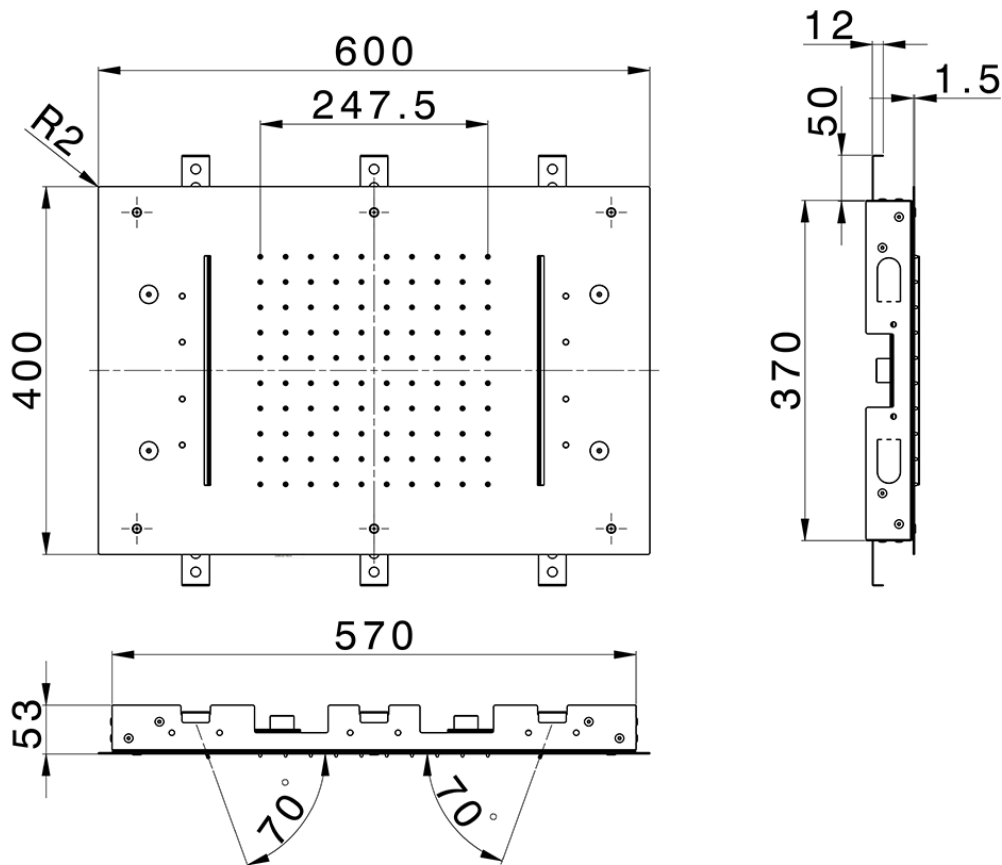

## Soffione a soffitto 600x400 mm ZEN SHOWER\_ZS0C0370

ZS0C0370

<https://www.cisal.it/soffione-a-soffitto-600x400-mm-zen-shower-zs0c0370>

2026-04-05