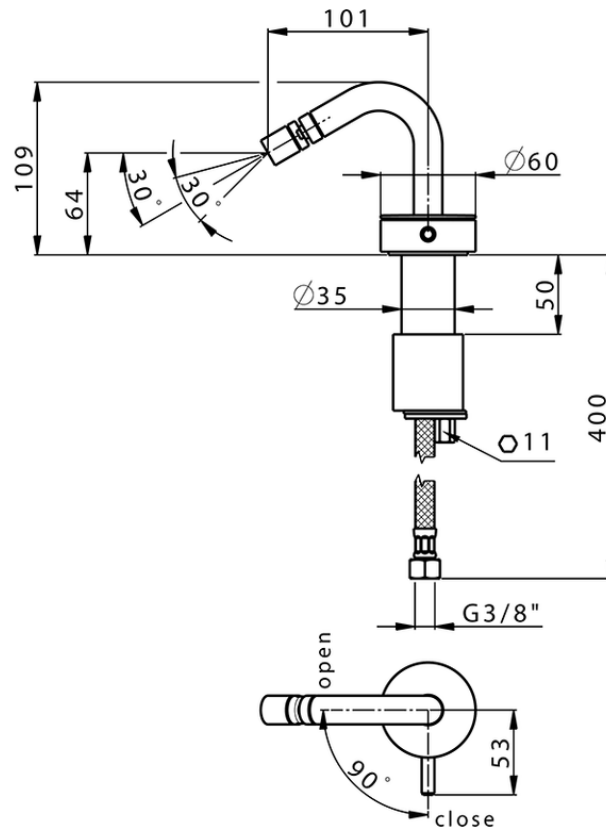

Miscelatore monocomando bidet SLIM_SM001560

SM001560

<https://www.cisal.it/miscelatore-monocomando-bidet-slim-sm001560>

2026-06-25