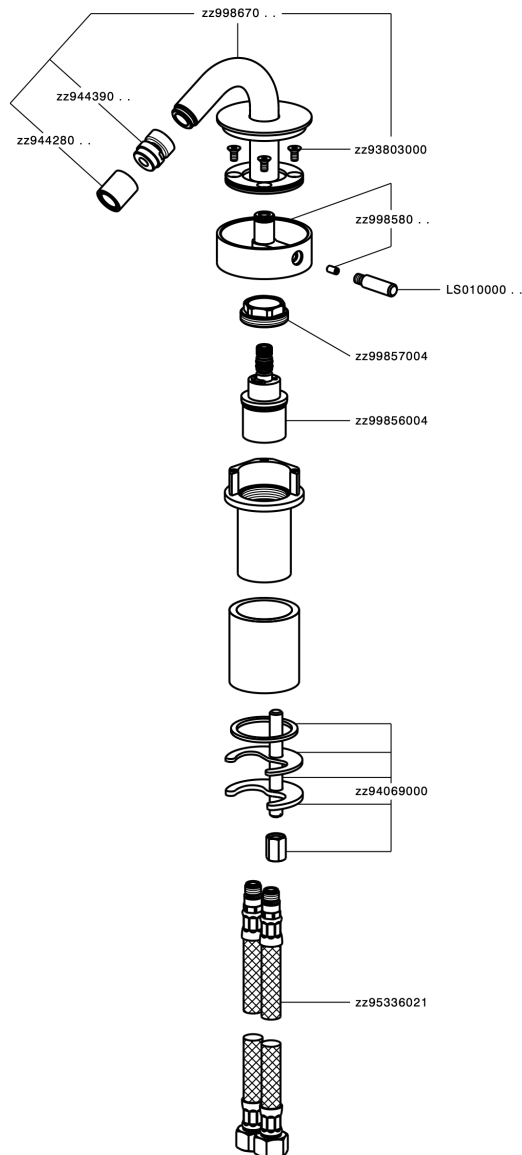

Miscelatore monocomando bidet SLIM_SM001560

MODELLO **SM001560**

Miscelatore monocomando bidet, senza scarico automatico, flex inox G.3/8"

FINITURE DISPONIBILI

-  **40** 40 Nero Opaco
-  **4Q** 4Q Bianco Opaco
-  **6T** 6T Cromo/Nero Opaco
-  **7D** 7D Nichel Lucido/Nero Opaco

CARATTERISTICHE

Ricambio Cartuccia **ZZ99856004**

Cartuccia Monocomando progressiva 27mm

Miscelatore monocomando bidet SLIM_SM001560

SM001560

<https://www.cisal.it/miscelatore-monocomando-bidet-slim-sm001560>