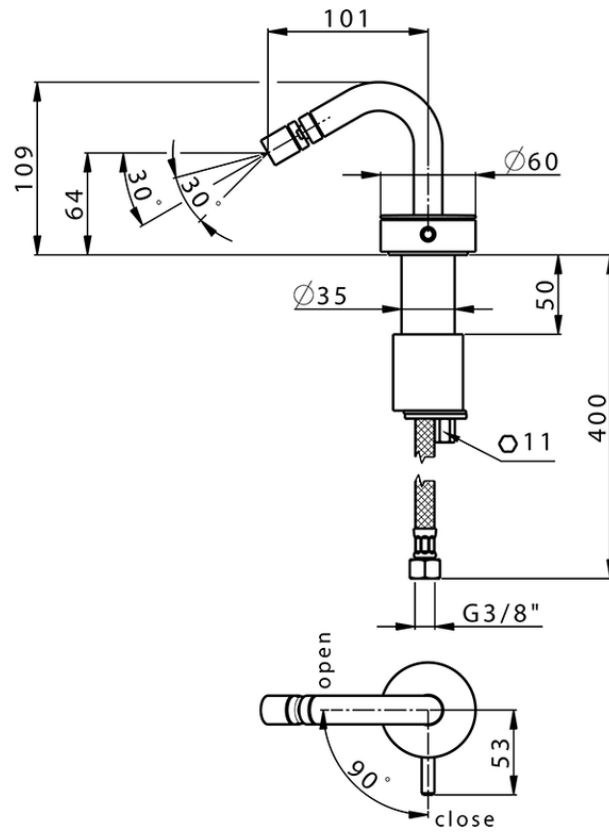

Miscelatore monocomando bidet SLIM_SM001560

SM001560

<https://www.cisal.it/miscelatore-monocomando-bidet-slim-sm001560>

2026-05-01