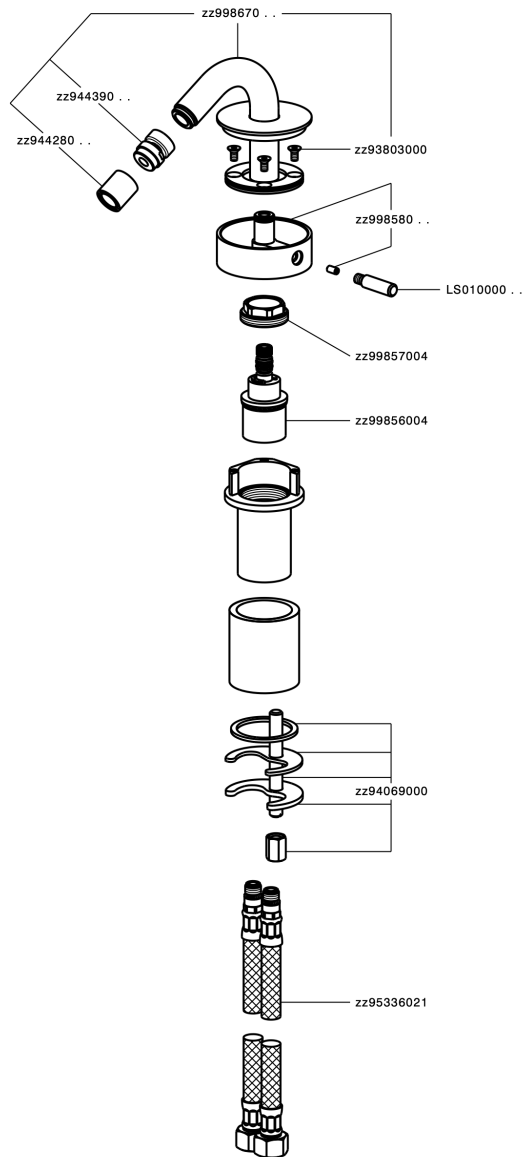

Miscelatore monocomando bidet SLIM_SM001560

SM001560

<https://www.cisal.it/miscelatore-monocomando-bidet-slim-sm001560>

2026-06-25