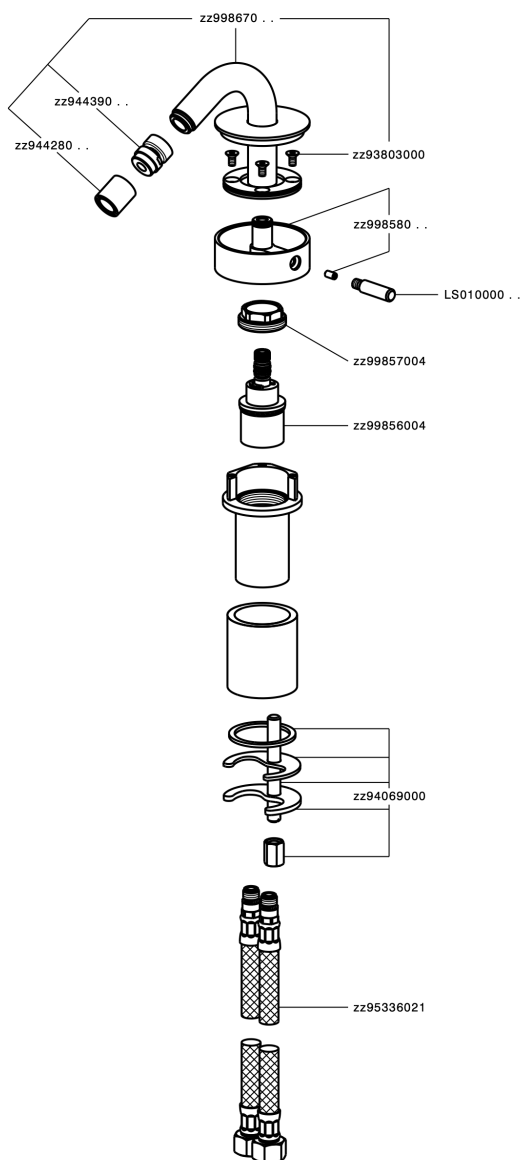

Miscelatore monocomando bidet SLIM_SM001560

MODELLO **SM001560**

Miscelatore monocomando bidet, senza scarico automatico, flex inox G.3/8"

FINITURE DISPONIBILI

-  **40** 40 Nero Opaco
-  **4Q** 4Q Bianco Opaco
-  **6T** 6T Cromo/Nero Opaco
-  **7D** 7D Nichel Lucido/Nero Opaco

CARATTERISTICHE

Ricambio Cartuccia **ZZ99856004**

Cartuccia Monocomando progressiva 27mm

Miscelatore monocomando bidet SLIM_SM001560

SM001560

<https://www.cisal.it/miscelatore-monocomando-bidet-slim-sm001560>