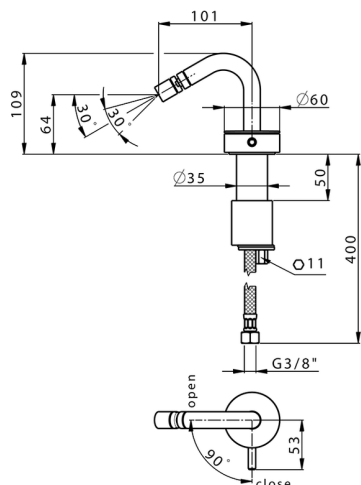

Miscelatore monocomando bidet SLIM_SM001560

MODELLO **SM001560**

Miscelatore monocomando bidet, senza scarico automatico, flex inox G.3/8"

FINITURE DISPONIBILI

-  **40** 40 Nero Opaco
-  **4Q** 4Q Bianco Opaco
-  **6T** 6T Cromo/Nero Opaco
-  **7D** 7D Nichel Lucido/Nero Opaco

CARATTERISTICHE

Ricambio Cartuccia **ZZ99856004**

Cartuccia Monocomando progressiva 27mm

Miscelatore monocomando bidet SLIM_SM001560

SM001560

<https://www.cisal.it/miscelatore-monocomando-bidet-slim-sm001560>