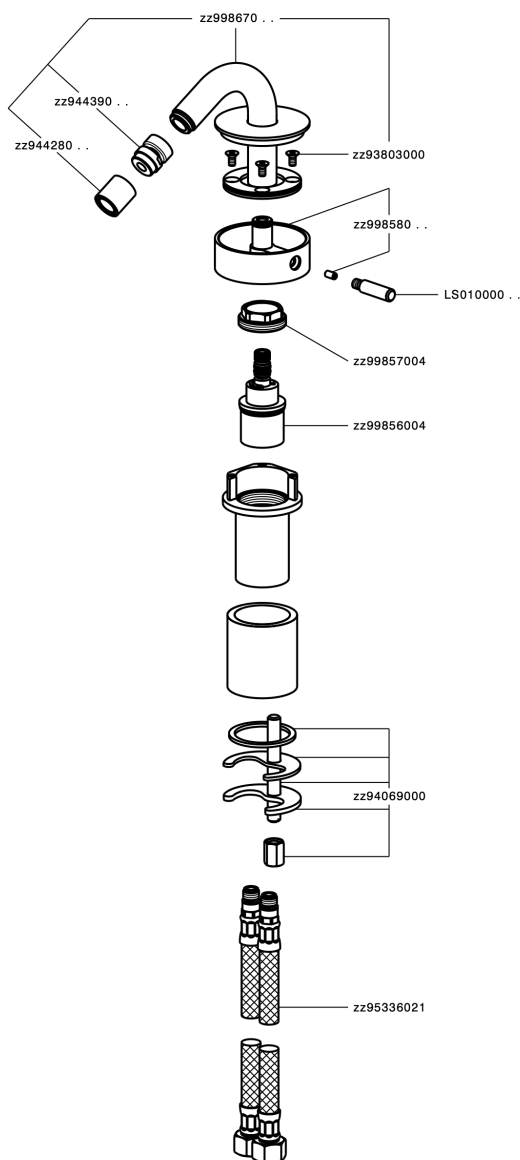

Miscelatore monocomando bidet SLIM_SM001560

SM001560

<https://www.cisal.it/miscelatore-monocomando-bidet-slim-sm001560>

2026-05-01