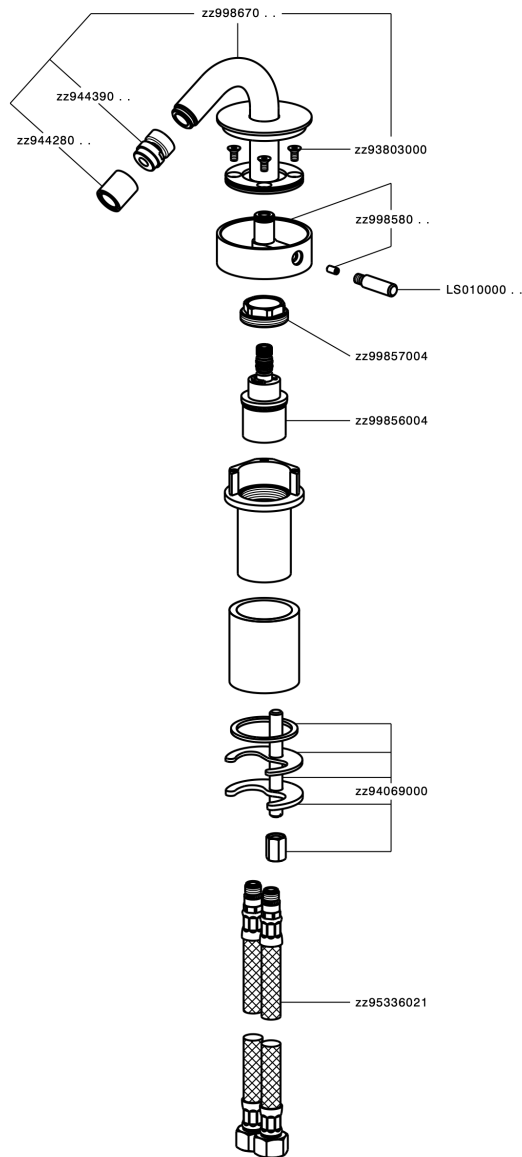

Miscelatore monocomando bidet SLIM_SM001560

MODELLO **SM001560**

Miscelatore monocomando bidet, senza scarico automatico, flex inox G.3/8"

FINITURE DISPONIBILI

-  **40** 40 Nero Opaco
-  **4Q** 4Q Bianco Opaco
-  **6T** 6T Cromo/Nero Opaco
-  **7D** 7D Nichel Lucido/Nero Opaco

CARATTERISTICHE

Ricambio Cartuccia **ZZ99856004**

Cartuccia Monocomando progressiva 27mm

Miscelatore monocomando bidet SLIM_SM001560

SM001560

<https://www.cisal.it/miscelatore-monocomando-bidet-slim-sm001560>