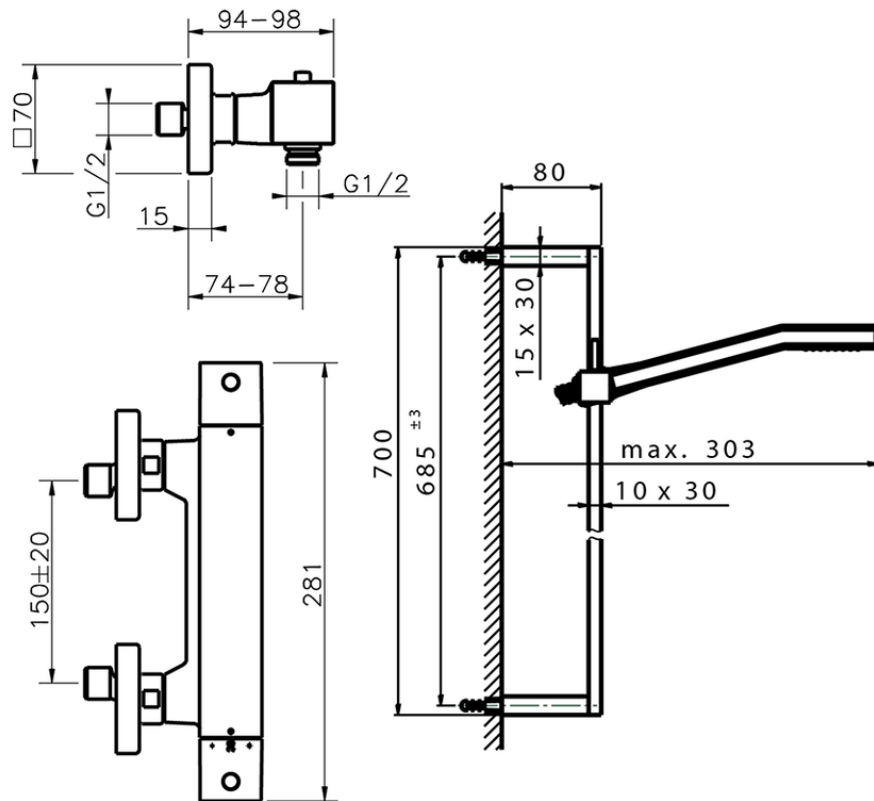

Miscelatore termostatico doccia con saliscendi ROADSTER ACCENT_RAS01010

RAS01010

<https://www.cisal.it/miscelatore-termostatico-doccia-con-saliscendi-roadster-accent-ras01010>

2026-06-21