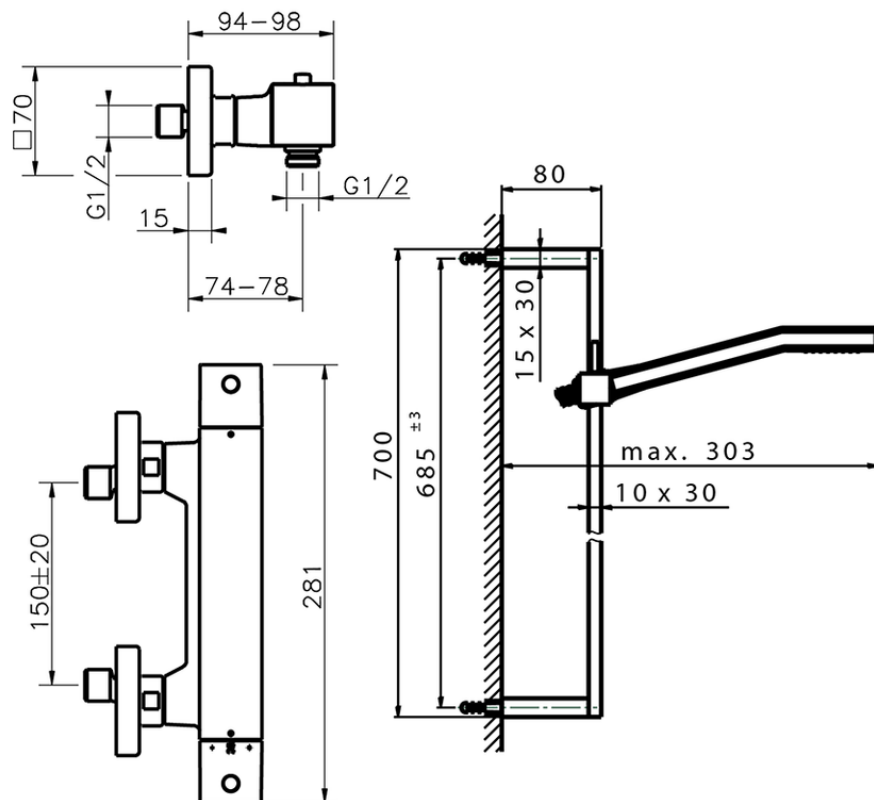

Miscelatore termostatico doccia con saliscendi ROADSTER ACCENT_RAS01010

RAS01010

<https://www.cisal.it/miscelatore-termostatico-doccia-con-saliscendi-roadster-accent-ras01010>

2026-05-09