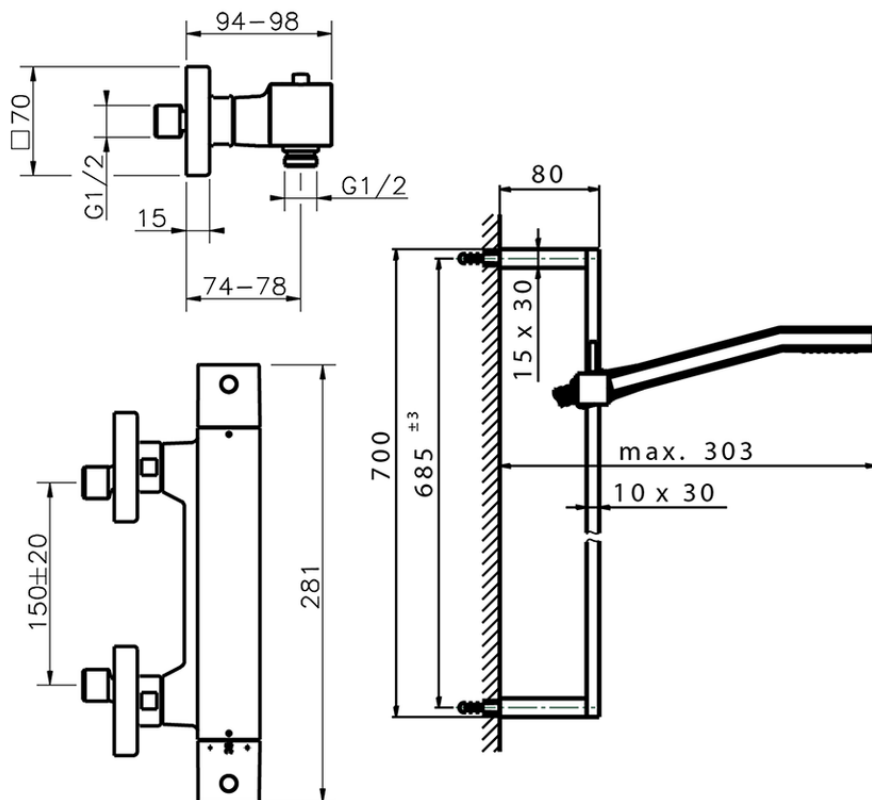

## Miscelatore termostatico doccia con saliscendi ROADSTER ACCENT\_RAS01010

RAS01010

<https://www.cisal.it/miscelatore-termostatico-doccia-con-saliscendi-roadster-accent-ras01010>

2026-05-07