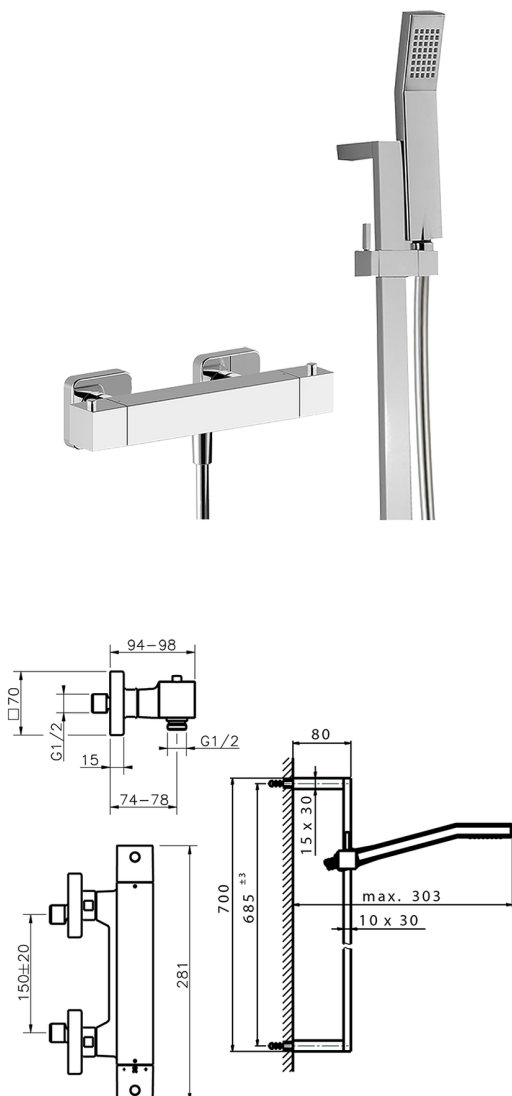

## Miscelatore termostatico doccia con saliscendi ROADSTER ACCENT\_RAS01010

MODELLO **RAS01010**

Miscelatore termostatico doccia con saliscendi, asta 70 cm con supporto scorrevole, doccetta monogetto Quad 42x18 mm in ABS, flessibile liscio SILVERFLEX 150 cm

FINITURE DISPONIBILI

-  **21** 21 Cromo
-  **2B** 2B Nichel Lucido
-  **2F** 2F Nichel Spazzolato
-  **2Q** 2Q Black Titanium
-  **40** 40 Nero Opaco
-  **4Q** 4Q Bianco Opaco

CARATTERISTICHE

Ricambio Cartuccia **22.04A.AR - ZZ97279004**

**Cartuccia Termostatica Argo 2 (filtro lungo)**

### SafeTouch

Il sistema SafeTouch Cisal mantiene il corpo del miscelatore freddo al tatto durante il funzionamento.