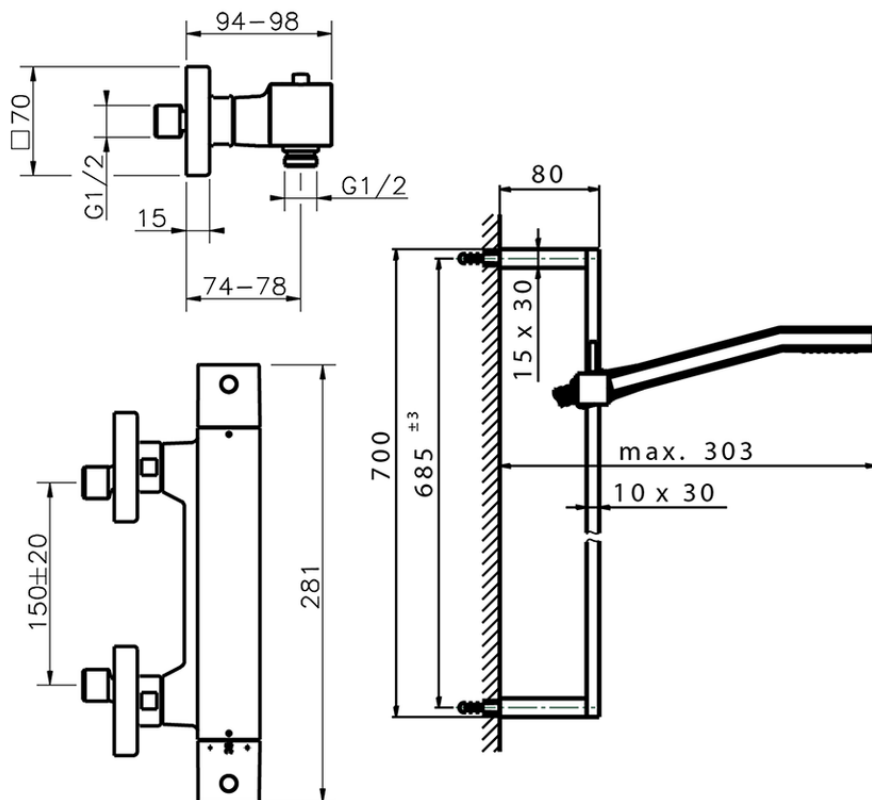

Miscelatore termostatico doccia con saliscendi ROADSTER ACCENT_RAS01010

RAS01010

<https://www.cisal.it/miscelatore-termostatico-doccia-con-saliscendi-roadster-accent-ras01010>

2026-05-07