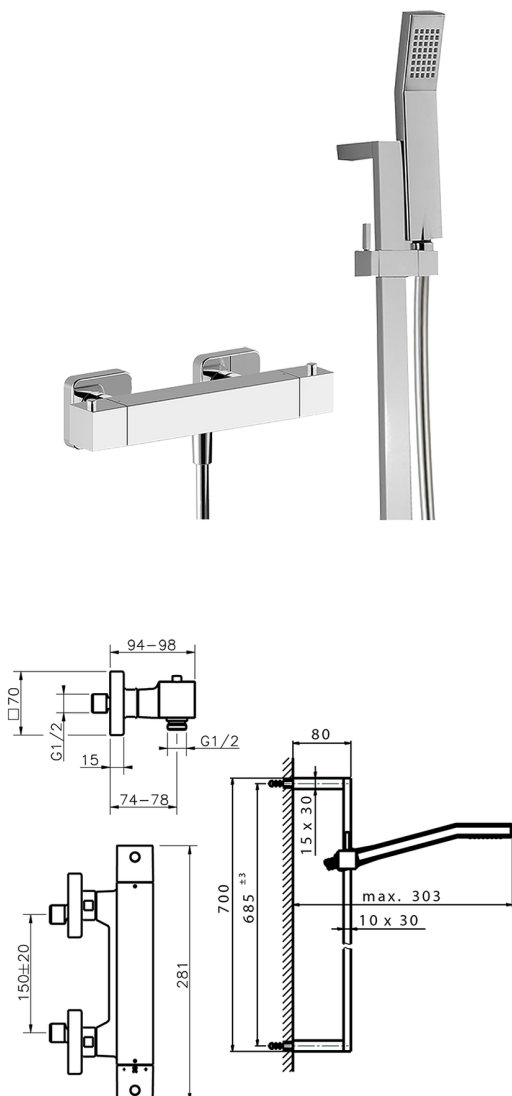

Miscelatore termostatico doccia con saliscendi ROADSTER ACCENT_RAS01010

MODELLO **RAS01010**

Miscelatore termostatico doccia con saliscendi, asta 70 cm con supporto scorrevole, doccetta monogetto Quad 42x18 mm in ABS, flessibile liscio SILVERFLEX 150 cm

FINITURE DISPONIBILI

-  **21** 21 Cromo
-  **2B** 2B Nichel Lucido
-  **2F** 2F Nichel Spazzolato
-  **2Q** 2Q Black Titanium
-  **40** 40 Nero Opaco
-  **4Q** 4Q Bianco Opaco

CARATTERISTICHE

Ricambio Cartuccia **22.04A.AR - ZZ97279004**

Cartuccia Termostatica Argo 2 (filtro lungo)

SafeTouch

Il sistema SafeTouch Cisal mantiene il corpo del miscelatore freddo al tatto durante il funzionamento.

Termostatico

Il Termostatico Cisal è il tuo personale gestore dell'acqua che ti aiuta a gestire e controllare acqua ed energia senza sprechi.