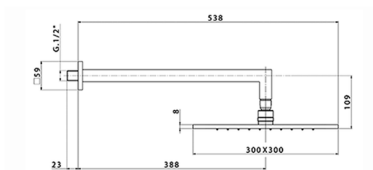

Kit completo miscelatore termostatico doc. incasso **WAVE_WA0KT010**

MODELLO **WA0KT010**

Kit completo miscelatore termostatico doc.incasso,miscelatore termostatico incasso 1/2",deviastop 2 uscite,supporto doccetta snodato murale,braccio doccia con soffione L.400 mm,soffione quadro 300x300 mm sp.8 mm in OTTONE,doccetta monogetto minimalista 35x15 mm Ottone,presa d'acqua 1/2",flessibile liscio SUPREME 150 cm