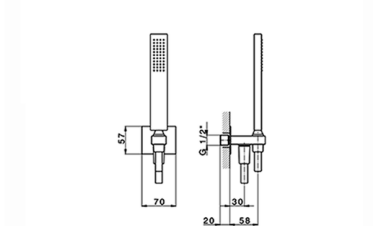

Kit completo miscelatore termostatico doc. incasso **WAVE_WA0KT010**

MODELLO **WA0KT010**

Kit completo miscelatore termostatico doc.incasso,miscelatore termostatico incasso 1/2",deviastop 2 uscite,supporto doccetta snodato murale,braccio doccia con soffione L.400 mm,soffione quadro 300x300 mm sp.8 mm in OTTONE,doccetta monogetto minimalista 35x15 mm Ottone,presa d'acqua 1/2",flessibile liscio SUPREME 150 cm

FINITURE DISPONIBILI

21 21 Cromo

2F 2F Nichel Spazzolato

2Q 2Q Black Titanium

CARATTERISTICHE

Ricambio Cartuccia **24.04A.PP**

Cartuccia Termostatica Plus P 8X20

DeviaStop