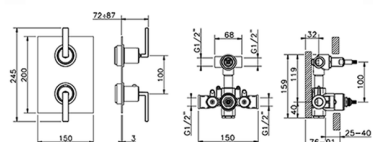

Kit completo miscelatore termostatico doc. incasso **WAVE_WA0KT010**

MODELLO **WA0KT010**

Kit completo miscelatore termostatico doc.incasso,miscelatore termostatico incasso 1/2",deviastop 2 uscite,supporto doccetta snodato murale,braccio doccia con soffione L.400 mm,soffione quadro 300x300 mm sp.8 mm in OTTONE,doccetta monogetto minimalista 35x15 mm Ottone,presa d'acqua 1/2",flessibile liscio SUPREME 150 cm

FINITURE DISPONIBILI

21 21 Cromo

2F 2F Nichel Spazzolato

2Q 2Q Black Titanium

CARATTERISTICHE

Ricambio Cartuccia **24.04A.PP**

Cartuccia Termostatica Plus P 8X20

DeviaStop