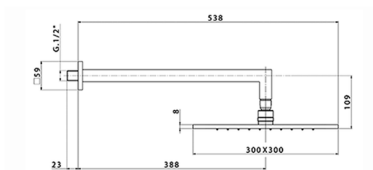

Kit completo miscelatore termostatico doc. incasso WAVE_WA0KT010

MODELLO **WA0KT010**

Kit completo miscelatore termostatico doc.incasso, miscelatore termostatico incasso 1/2", devia stop 2 uscite, supporto doccetta snodato murale, braccio doccia con soffione L.400 mm, soffione quadro 300x300 mm sp.8 mm in OTTONE, doccetta monogetto minimalista 35x15 mm Ottone, presa d'acqua 1/2", flessibile liscio SUPREME 150 cm