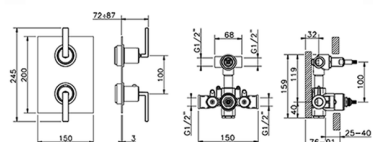

Kit completo miscelatore termostatico doc. incasso WAVE_WA0KT010

MODELLO **WA0KT010**

Kit completo miscelatore termostatico doc.incasso, miscelatore termostatico incasso 1/2", devia stop 2 uscite, supporto doccetta snodato murale, braccio doccia con soffione L.400 mm, soffione quadro 300x300 mm sp.8 mm in OTTONE, doccetta monogetto minimalista 35x15 mm Ottone, presa d'acqua 1/2", flessibile liscio SUPREME 150 cm

FINITURE DISPONIBILI

21 21 Cromo

2F 2F Nichel Spazzolato

2Q 2Q Black Titanium

CARATTERISTICHE

Ricambio Cartuccia **24.04A.PP**

Cartuccia Termostatica Plus P 8X20

DeviaStop