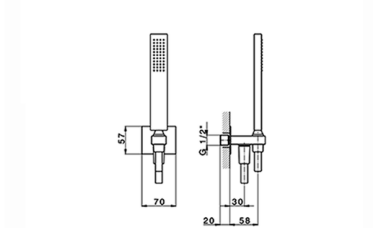

Kit completo miscelatore termostatico doc. incasso WAVE_WA0KT010

MODELLO **WA0KT010**

Kit completo miscelatore termostatico doc.incasso, miscelatore termostatico incasso 1/2", devia stop 2 uscite, supporto doccetta snodato murale, braccio doccia con soffione L.400 mm, soffione quadro 300x300 mm sp.8 mm in OTTONE, doccetta monogetto minimalista 35x15 mm Ottone, presa d'acqua 1/2", flessibile liscio SUPREME 150 cm

FINITURE DISPONIBILI

21 21 Cromo

2F 2F Nichel Spazzolato

2Q 2Q Black Titanium

CARATTERISTICHE

Ricambio Cartuccia **24.04A.PP**

Cartuccia Termostatica Plus P 8X20

DeviaStop