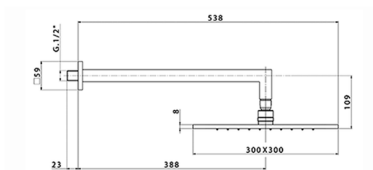

## Kit completo miscelatore termostatico doc. incasso WAVE\_WA0KT010

MODELLO **WA0KT010**

Kit completo miscelatore termostatico doc.incasso, miscelatore termostatico incasso 1/2", devia stop 2 uscite, supporto doccetta snodato murale, braccio doccia con soffione L.400 mm, soffione quadro 300x300 mm sp.8 mm in OTTONE, doccetta monogetto minimalista 35x15 mm Ottone, presa d'acqua 1/2", flessibile liscio SUPREME 150 cm