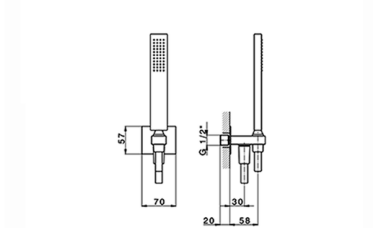

## Kit completo miscelatore termostatico doc. incasso WAVE\_WA0KT010

MODELLO **WA0KT010**

Kit completo miscelatore termostatico doc.incasso, miscelatore termostatico incasso 1/2", devia stop 2 uscite, supporto doccetta snodato murale, braccio doccia con soffione L.400 mm, soffione quadro 300x300 mm sp.8 mm in OTTONE, doccetta monogetto minimalista 35x15 mm Ottone, presa d'acqua 1/2", flessibile liscio SUPREME 150 cm

FINITURE DISPONIBILI

**21** 21 Cromo

**2F** 2F Nichel Spazzolato

**2Q** 2Q Black Titanium

CARATTERISTICHE

Ricambio Cartuccia **24.04A.PP**

**Cartuccia Termostatica Plus P 8X20**

### DeviaStop

La tecnologia Devia Stop di Cisal consente con un semplice movimento rotativo di gestire la portata dell'acqua e di scegliere la modalità d'erogazione (soffione, doccetta a mano).