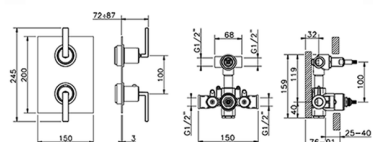

## Kit completo miscelatore termostatico doc. incasso WAVE\_WA0KT010

MODELLO **WA0KT010**

Kit completo miscelatore termostatico doc. incasso, miscelatore termostatico incasso 1/2", devia stop 2 uscite, supporto doccetta snodato murale, braccio doccia con soffione L.400 mm, soffione quadro 300x300 mm sp.8 mm in OTTONE, doccetta monogetto minimalista 35x15 mm Ottone, presa d'acqua 1/2", flessibile liscio SUPREME 150 cm

FINITURE DISPONIBILI

**21** 21 Cromo

**2F** 2F Nichel Spazzolato

**2Q** 2Q Black Titanium

CARATTERISTICHE

Ricambio Cartuccia **24.04A.PP**

**Cartuccia Termostatica Plus P 8X20**