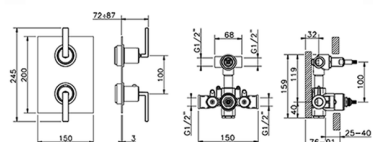

## Kit completo miscelatore termostatico doc. incasso WAVE\_WA0KT010

MODELLO **WA0KT010**

Kit completo miscelatore termostatico doc.incasso, miscelatore termostatico incasso 1/2", devia stop 2 uscite, supporto doccetta snodato murale, braccio doccia con soffione L.400 mm, soffione quadro 300x300 mm sp.8 mm in OTTONE, doccetta monogetto minimalista 35x15 mm Ottone, presa d'acqua 1/2", flessibile liscio SUPREME 150 cm

FINITURE DISPONIBILI

**21** 21 Cromo

**2F** 2F Nichel Spazzolato

**2Q** 2Q Black Titanium

CARATTERISTICHE

Ricambio Cartuccia **24.04A.PP**

**Cartuccia Termostatica Plus P 8X20**