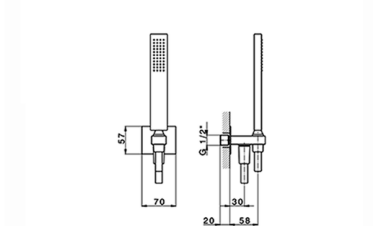

## Kit completo miscelatore termostatico doc. incasso WAVE\_WA0KT010

MODELLO **WA0KT010**

Kit completo miscelatore termostatico doc. incasso, miscelatore termostatico incasso 1/2", devia stop 2 uscite, supporto doccetta snodato murale, braccio doccia con soffione L.400 mm, soffione quadro 300x300 mm sp.8 mm in OTTONE, doccetta monogetto minimalista 35x15 mm Ottone, presa d'acqua 1/2", flessibile liscio SUPREME 150 cm

FINITURE DISPONIBILI

**21** 21 Cromo

**2F** 2F Nichel Spazzolato

**2Q** 2Q Black Titanium

CARATTERISTICHE

Ricambio Cartuccia **24.04A.PP**

**Cartuccia Termostatica Plus P 8X20**

### DeviaStop

La tecnologia Devia Stop di Cisal consente con un semplice movimento rotativo di gestire la portata dell'acqua e di scegliere la modalità d'erogazione (soffione, doccetta a mano).