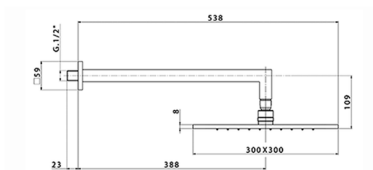

## Kit completo miscelatore termostatico doc. incasso WAVE\_WA0KT010

MODELLO **WA0KT010**

Kit completo miscelatore termostatico doc. incasso, miscelatore termostatico incasso 1/2", devia stop 2 uscite, supporto doccetta snodato murale, braccio doccia con soffione L.400 mm, soffione quadro 300x300 mm sp.8 mm in OTTONE, doccetta monogetto minimalista 35x15 mm Ottone, presa d'acqua 1/2", flessibile liscio SUPREME 150 cm