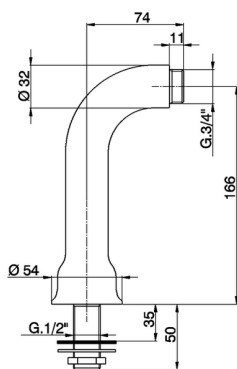

Raccordo verticale fisso ARCANA COMPLEMENTI_AR003801

MODELLO **AR003801**

Raccordo verticale fisso

FINITURE DISPONIBILI

-  **21** 21 Cromo
-  **24** 24 Oro
-  **26** 26 Vecchio Rame
-  **27** 27 Vecchio Bronzo
-  **2A** 2A Nichel Satinato Spazzolato