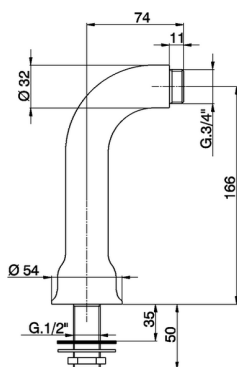

Raccordo verticale fisso ARCANA COMPLEMENTI_AR003801

MODELLO **AR003801**

Raccordo verticale fisso

FINITURE DISPONIBILI

- 
21 21 Cromo
- 
24 24 Oro
- 
26 26 Vecchio Rame
- 
27 27 Vecchio Bronzo
- 
2A 2A Nichel Satinato Spazzolato