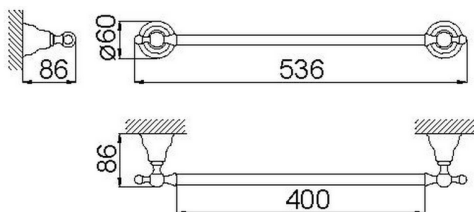

## Porta salviette 40 cm ARCANA COMPLEMENTI\_AR090100

MODELLO **AR090100**

Porta salviette 40 cm

FINITURE DISPONIBILI

-  **21** 21 Cromo
-  **24** 24 Oro
-  **26** 26 Vecchio Rame
-  **27** 27 Vecchio Bronzo
-  **2A** 2A Nichel Satinato Spazzolato
-  **74** 74 Cromo/Oro