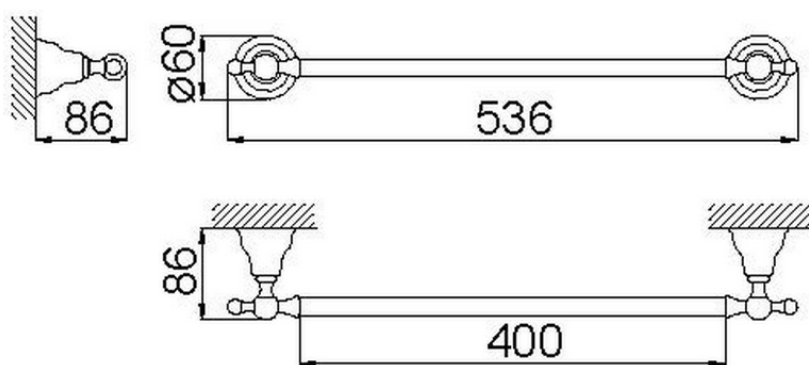

Porta salviette 40 cm ARCANA COMPLEMENTI_AR090100

AR090100

<https://www.cisal.it/porta-salviette-40-cm-arcana-complementi-ar090100>

2026-05-28