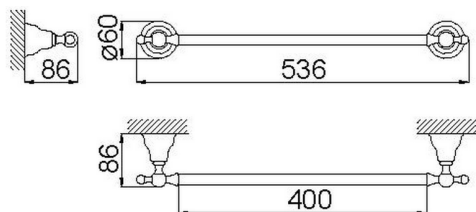

Porta salviette 40 cm ARCANA COMPLEMENTI_AR090100

MODELLO **AR090100**

Porta salviette 40 cm

FINITURE DISPONIBILI

21 21 Cromo

24 24 Oro

26 26 Vecchio Rame

27 27 Vecchio Bronzo

2A 2A Nichel Satinato Spazzolato

74 74 Cromo/Oro

CARATTERISTICHE

2026-05-28