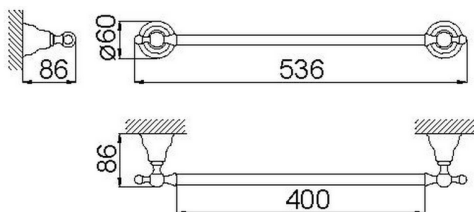

Porta salviette 40 cm ARCANA COMPLEMENTI_AR090100

MODELLO **AR090100**

Porta salviette 40 cm

FINITURE DISPONIBILI

- **21** 21 Cromo
- **24** 24 Oro
- **26** 26 Vecchio Rame
- **27** 27 Vecchio Bronzo
- **2A** 2A Nichel Satinato Spazzolato
- **74** 74 Cromo/Oro

CARATTERISTICHE

2026-04-13