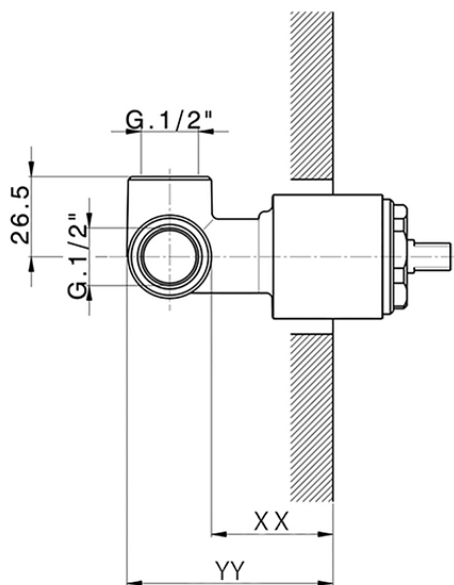

Parte esterna monocomando doccia incasso LINEAVIVA_LV003000

LV003000

<https://www.cisal.it/parte-esterna-monocomando-doccia-incasso-lineaviva-lv003000>

Piastra/Plate/Plaque/Platte/Placa

2-3mm: XX 27-47 YY 54-74

10mm: XX 16-40 YY 43-68

ZA005300

<https://www.cisal.it/parte-incasso-monocomando-doccia-incasso-za005300>

2026-04-30