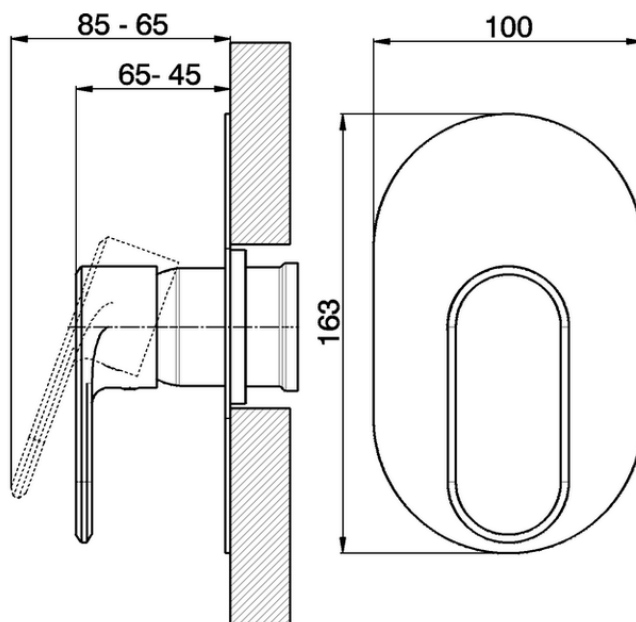

Parte esterna monocomando doccia incasso LINEAVIVA_LV003000

LV003000

<https://www.cisal.it/parte-esterna-monocomando-doccia-incasso-lineaviva-lv003000>

Piastra/Plate/Plaque/Platte/Placa

2-3mm: XX 27-47 YY 54-74

10mm: XX 16-40 YY 43-68

ZA005300

<https://www.cisal.it/parte-incasso-monocomando-doccia-incasso-za005300>

2026-04-30