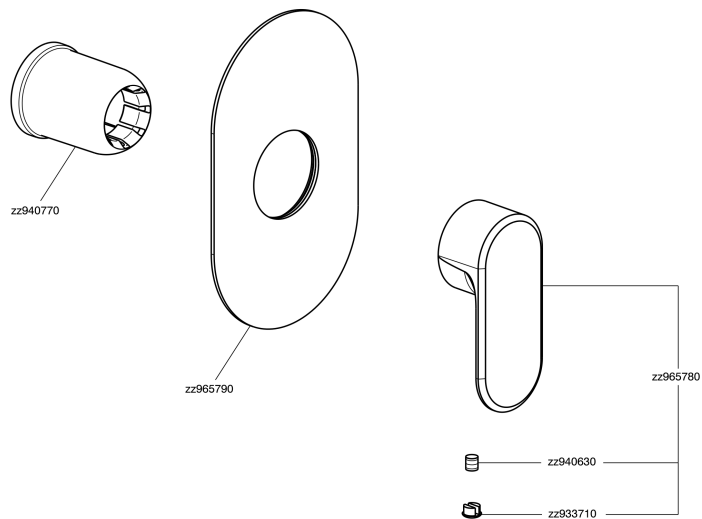

Parte esterna monocomando doccia incasso LINEAVIVA_LV003000

LV003000

<https://www.cisal.it/parte-esterna-monocomando-doccia-incasso-lineaviva-lv003000>

Parte incasso monocomando doccia INCASSO_ZA005300

ZA005300

<https://www.cisal.it/parte-incasso-monocomando-doccia-incasso-za005300>

2026-04-30