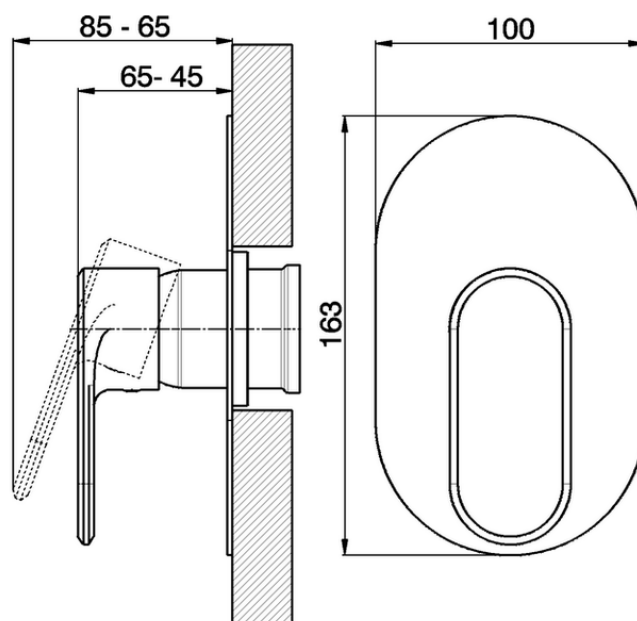

**Parte esterna monocomando doccia incasso LINEAVIVA\_LV003000**

LV003000

<https://www.cisal.it/parte-esterna-monocomando-doccia-incasso-lineaviva-lv003000>

Piastra/Plate/Plaque/Platte/Placa

2-3mm: XX 27-47 YY 54-74

10mm: XX 16-40 YY 43-68

ZA005300

<https://www.cisal.it/parte-incasso-monocomando-doccia-incasso-za005300>

2026-06-19