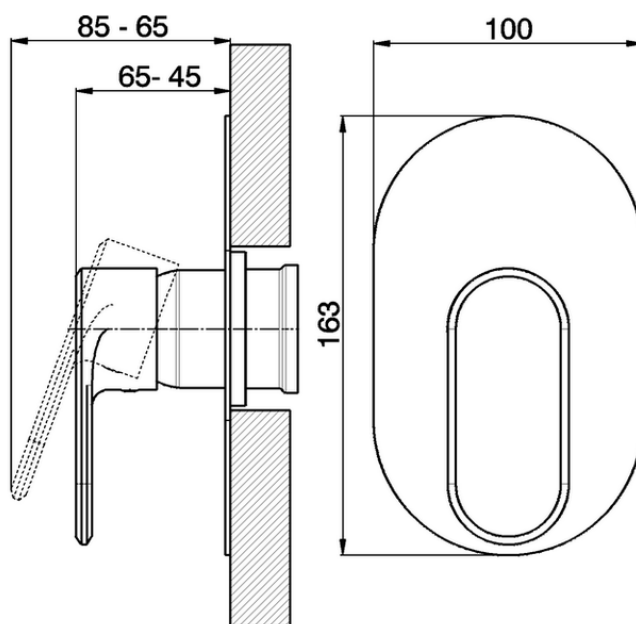

Parte esterna monocomando doccia incasso LINEAVIVA_LV003000

LV003000

<https://www.cisal.it/parte-esterna-monocomando-doccia-incasso-lineaviva-lv003000>

Piastra/Plate/Plaque/Platte/Placa

2-3mm: XX 27-47 YY 54-74

10mm: XX 16-40 YY 43-68

ZA005300

<https://www.cisal.it/parte-incasso-monocomando-doccia-incasso-za005300>

2026-06-19