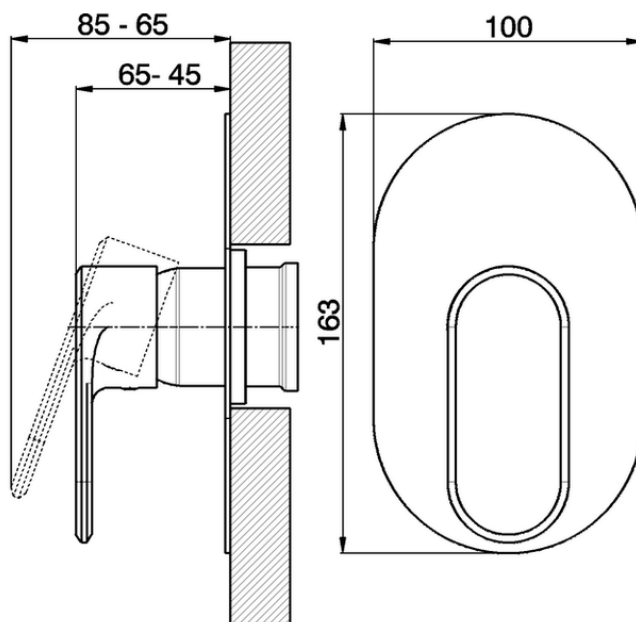

## Parte esterna monocomando doccia incasso LINEAVIVA\_LV003000

LV003000

<https://www.cisal.it/parte-esterna-monocomando-doccia-incasso-lineaviva-lv003000>

Piastra/Plate/Plaque/Platte/Placa

2-3mm: XX 27-47 YY 54-74

10mm: XX 16-40 YY 43-68

ZA005300

<https://www.cisal.it/parte-incasso-monocomando-doccia-incasso-za005300>

2026-04-30