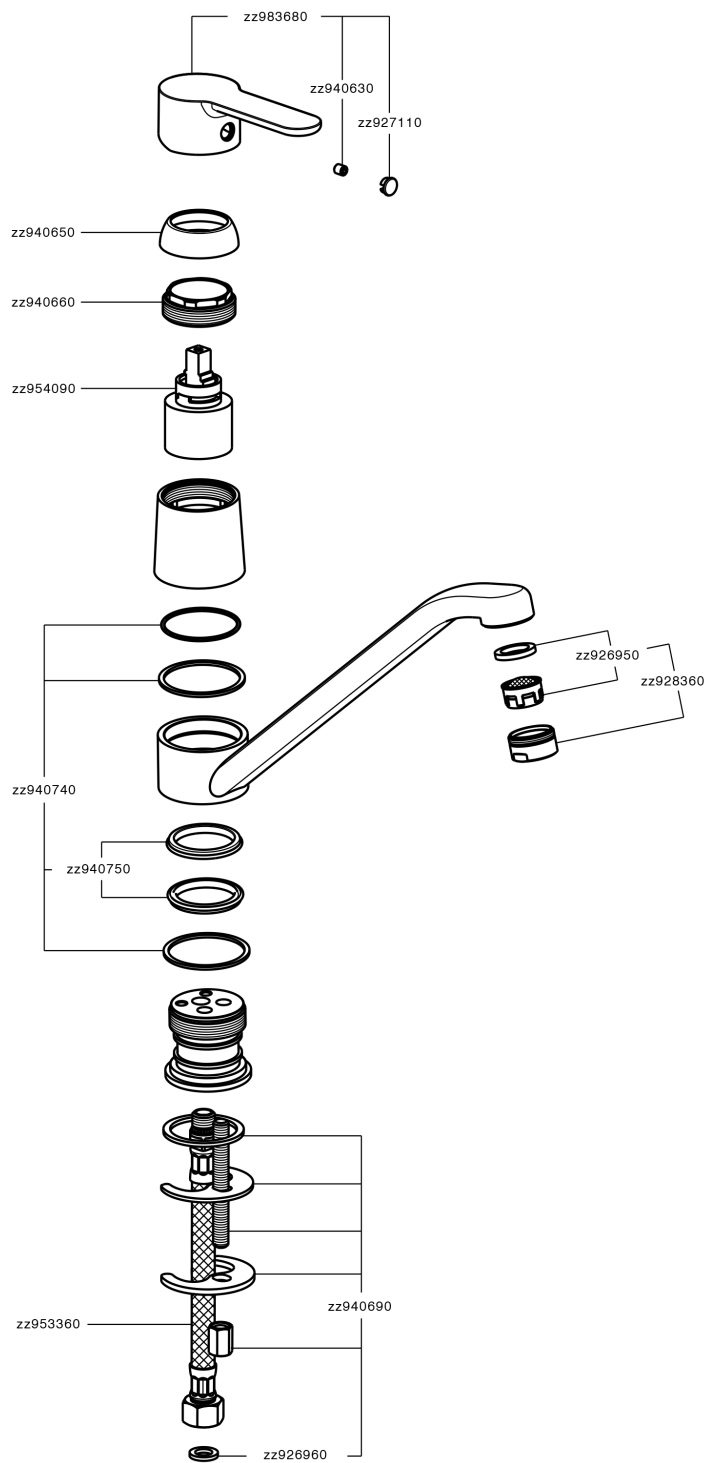

Miscelatore monocomando lavello KITCHEN_C2000580

MODELLO **C2000580**

Miscelatore monocomando lavello, bocca girevole, flex inox G.3/8"

FINITURE DISPONIBILI

21 21 Cromo

CARATTERISTICHE

Ricambio Cartuccia **ZZ95409000**

Cartuccia Monocomando 35 mm

EcoStop

Con il Dispositivo EcoStop l'apertura dell'acqua avviene con un punto duro al 50% circa della portata. Un fermo a metà apertura, da vincere con una leggera forza solo e soltanto quando ci sia una reale necessità di richiesta d'acqua alla massima portata. Ciò permette di consumare fino al 50% in meno di acqua.

Miscelatore monocomando lavello KITCHEN_C2000580

C2000580

<https://www.cisal.it/miscelatore-monocomando-lavello-kitchen-c2000580>

2026-05-23