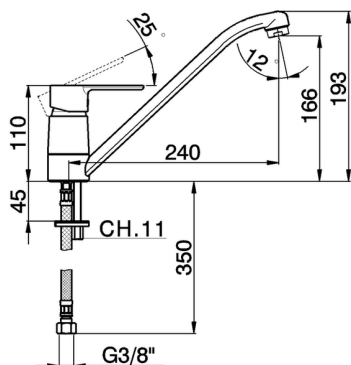

Miscelatore monocomando lavello KITCHEN_C2000580

MODELLO **C2000580**

Miscelatore monocomando lavello, bocca girevole, flex inox G.3/8"

FINITURE DISPONIBILI

21 21 Cromo

CARATTERISTICHE

Ricambio Cartuccia **ZZ95409000**

Cartuccia Monocomando 35 mm

EcoStop

Con il Dispositivo EcoStop l'apertura dell'acqua avviene con un punto duro al 50% circa della portata. Un fermo a metà apertura, da vincere con una leggera forza solo e soltanto quando ci sia una reale necessità di richiesta d'acqua alla massima portata. Ciò permette di consumare fino al 50% in meno di acqua.