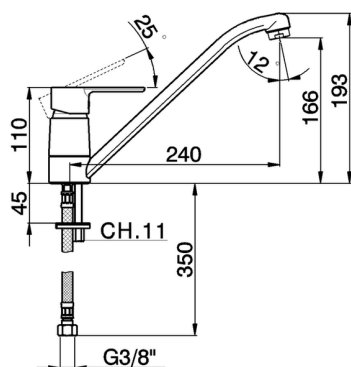

Miscelatore monocomando lavello KITCHEN_C2000580

MODELLO **C2000580**

Miscelatore monocomando lavello, bocca girevole, flex inox G.3/8"

FINITURE DISPONIBILI

21 21 Cromo

CARATTERISTICHE

Ricambio Cartuccia **ZZ95409000**

Cartuccia Monocomando 35 mm

EcoStop

Con il Dispositivo EcoStop l'apertura dell'acqua avviene con un punto duro al 50% circa della portata. Un fermo a metà apertura, da vincere con una leggera forza solo e soltanto quando ci sia una reale necessità di richiesta d'acqua alla massima portata. Ciò permette di consumare fino al 50% in meno di acqua.