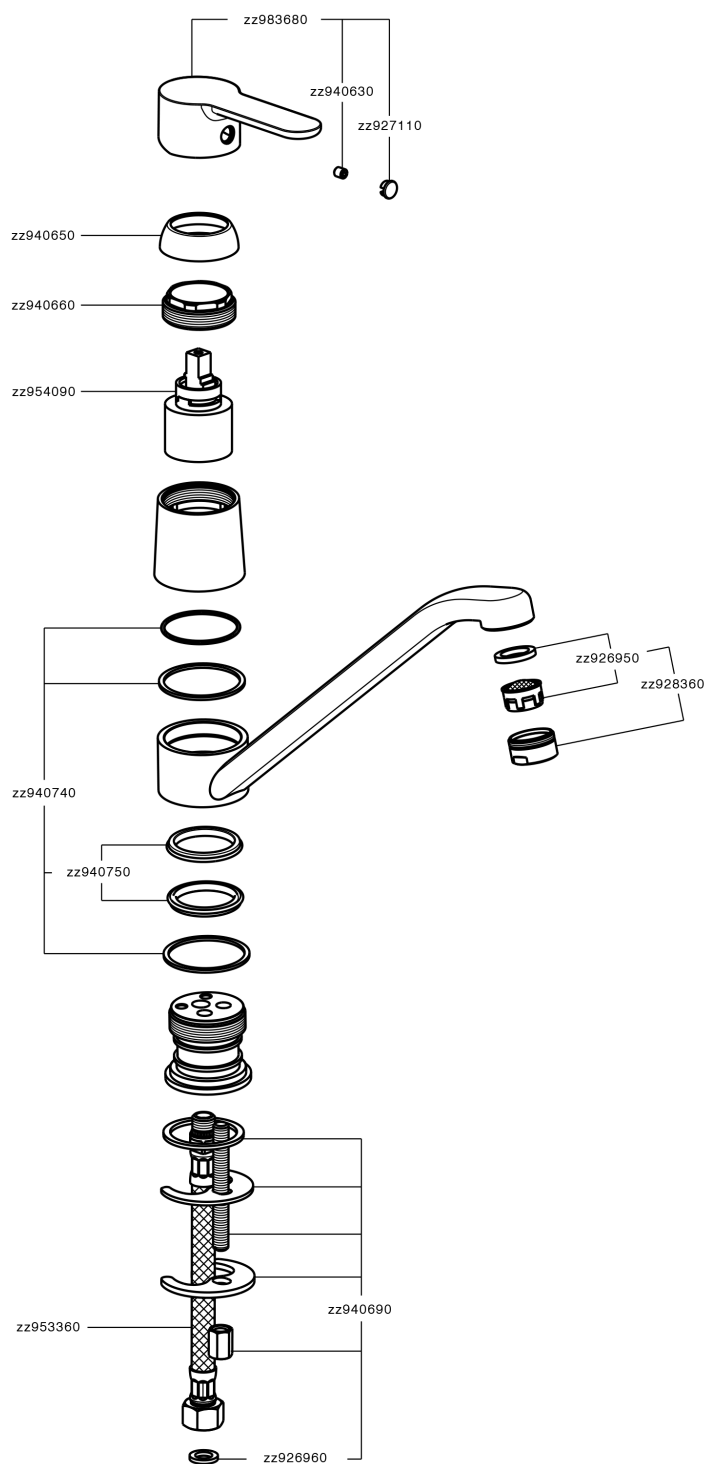

Miscelatore monocomando lavello KITCHEN_C2000580

MODELLO **C2000580**

Miscelatore monocomando lavello, bocca girevole, flex inox G.3/8"

FINITURE DISPONIBILI

21 21 Cromo

CARATTERISTICHE

Ricambio Cartuccia **ZZ95409000**

Cartuccia Monocomando 35 mm

EcoStop

Con il Dispositivo EcoStop l'apertura dell'acqua avviene con un punto duro al 50% circa della portata. Un fermo a metà apertura, da vincere con una leggera forza solo e soltanto quando ci sia una reale necessità di richiesta d'acqua alla massima portata. Ciò permette di consumare fino al 50% in meno di acqua.

Miscelatore monocomando lavello KITCHEN_C2000580

C2000580

<https://www.cisal.it/miscelatore-monocomando-lavello-kitchen-c2000580>

2026-04-07