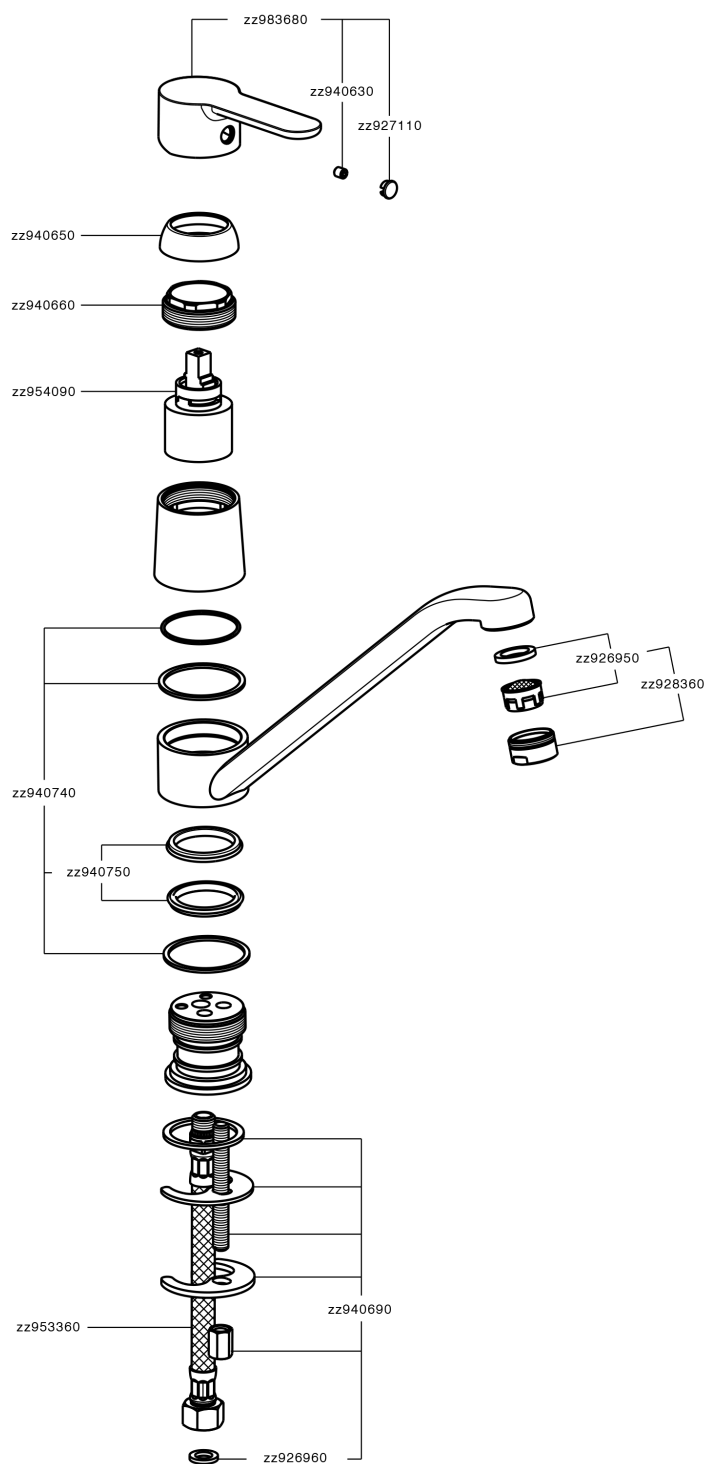

Miscelatore monocomando lavello KITCHEN_C2000580

MODELLO **C2000580**

Miscelatore monocomando lavello, bocca girevole, flex inox G.3/8"

FINITURE DISPONIBILI

21 21 Cromo

CARATTERISTICHE

Ricambio Cartuccia **ZZ95409000**

Cartuccia Monocomando 35 mm

EcoStop

Con il Dispositivo EcoStop l'apertura dell'acqua avviene con un punto duro al 50% circa della portata. Un fermo a metà apertura, da vincere con una leggera forza solo e soltanto quando ci sia una reale necessità di richiesta d'acqua alla massima portata. Ciò permette di consumare fino al 50% in meno di acqua.

Miscelatore monocomando lavello KITCHEN_C2000580

C2000580

<https://www.cisal.it/miscelatore-monocomando-lavello-kitchen-c2000580>

2026-07-07