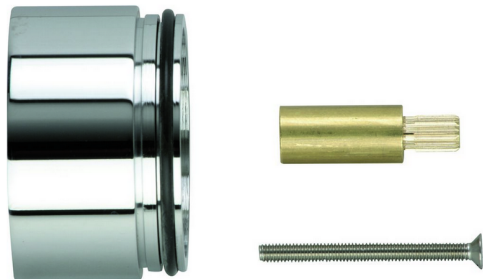

Prolunga + 25 mm COMPLEMENTI_ZA000400

MODELLO **ZA000400**

Prolunga 25 mm, per deviatore ceramico 4 vie art.27

FINITURE DISPONIBILI

-  **21** 21 Cromo
-  **24** 24 Oro
-  **2B** 2B Nichel Lucido

CARATTERISTICHE