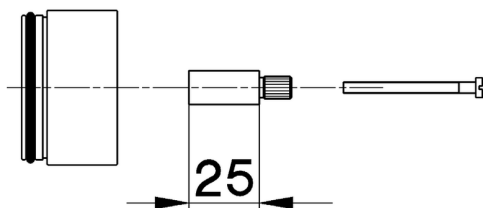

Prolunga + 25 mm COMPLEMENTI_ZA000400

MODELLO **ZA000400**

Prolunga 25 mm, per deviatore ceramico 4 vie art.27

FINITURE DISPONIBILI

-  **21** 21 Cromo
-  **24** 24 Oro
-  **2B** 2B Nichel Lucido

CARATTERISTICHE