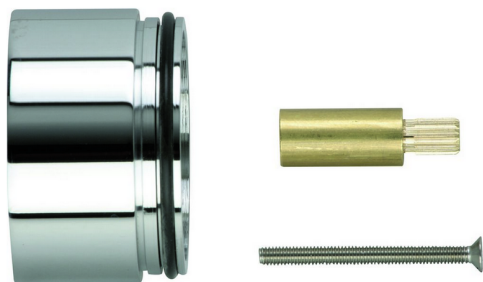

Prolunga + 25 mm COMPLEMENTI_ZA000400

MODELLO **ZA000400**

Prolunga 25 mm, per deviatore ceramico 4 vie art.27

FINITURE DISPONIBILI

-  **21** 21 Cromo
-  **24** 24 Oro
-  **2B** 2B Nichel Lucido

CARATTERISTICHE