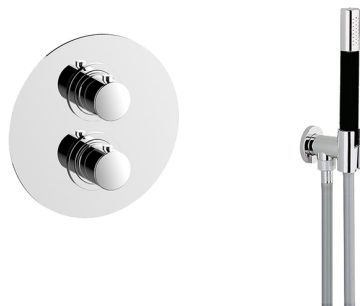

## Kit completo miscelatore termostatico doc. incasso SLIM\_SM0KT010

MODELLO **SM0KT010**

Kit completo miscelatore termostatico doc.incasso, miscelatore termostatico incasso 1/2", devia stop 2 uscite, supporto doccetta murale con presa d'acqua, braccio doccia L.400 mm, soffione tondo D.300 mm sp.8 mm in OTTONE, doccetta monogetto minimale in Ottone, flessibile liscio SILVERFLEX 150 cm

FINITURE DISPONIBILI

**21** 21 Cromo

CARATTERISTICHE

Ricambio Cartuccia **24.04A.PP**

**Cartuccia Termostatica Plus P 8X20**

### DeviaStop

La tecnologia Devia Stop di Cisal consente con un semplice movimento rotativo di gestire la portata dell'acqua e di scegliere la modalità d'erogazione (soffione, doccetta a mano).