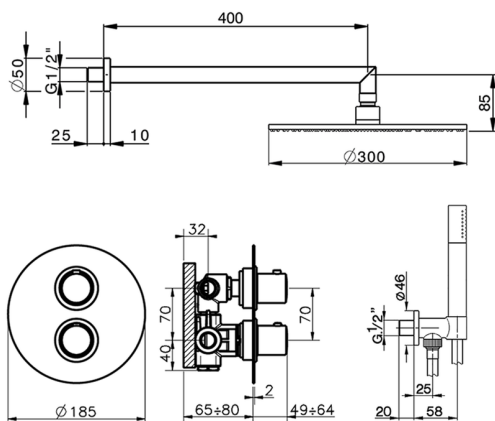

## Kit completo miscelatore termostatico doc. incasso SLIM\_SM0KT010

MODELLO **SM0KT010**

Kit completo miscelatore termostatico doc.incasso, miscelatore termostatico incasso 1/2", devia stop 2 uscite, supporto doccetta murale con presa d'acqua, braccio doccia L.400 mm, soffione tondo D.300 mm sp.8 mm in OTTONE, doccetta monogetto minimale in Ottone, flessibile liscio SILVERFLEX 150 cm

FINITURE DISPONIBILI

**21** 21 Cromo

CARATTERISTICHE

Ricambio Cartuccia **24.04A.PP**

**Cartuccia Termostatica Plus P 8X20**