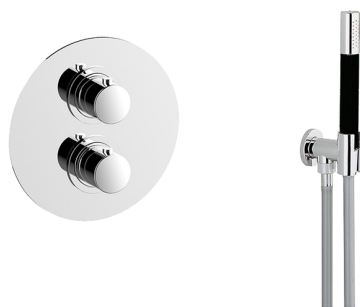

Kit completo miscelatore termostatico doc. incasso SLIM_SM0KT010

MODELLO **SM0KT010**

Kit completo miscelatore termostatico doc.incasso, miscelatore termostatico incasso 1/2", devia stop 2 uscite, supporto doccetta murale con presa d'acqua, braccio doccia L.400 mm, soffione tondo D.300 mm sp.8 mm in OTTONE, doccetta monogetto minimale in Ottone, flessibile liscio SILVERFLEX 150 cm

FINITURE DISPONIBILI

CARATTERISTICHE

Ricambio Cartuccia **24.04A.PP**

Cartuccia Termostatica Plus P 8X20

DeviaStop

La tecnologia Devia Stop di Cisal consente con un semplice movimento rotativo di gestire la portata dell'acqua e di scegliere la modalità d'erogazione (soffione, doccetta a mano).