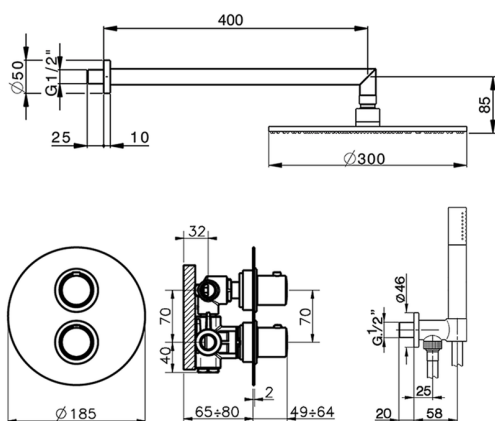

Kit completo miscelatore termostatico doc. incasso SLIM_SM0KT010

MODELLO **SM0KT010**

Kit completo miscelatore termostatico doc.incasso, miscelatore termostatico incasso 1/2", devia stop 2 uscite, supporto doccetta murale con presa d'acqua, braccio doccia L.400 mm, soffione tondo D.300 mm sp.8 mm in OTTONE, doccetta monogetto minimale in Ottone, flessibile liscio SILVERFLEX 150 cm

FINITURE DISPONIBILI

CARATTERISTICHE

Ricambio Cartuccia **24.04A.PP**

Cartuccia Termostatica Plus P 8X20

DeviaStop

La tecnologia Devia Stop di Cisal consente con un semplice movimento rotativo di gestire la portata dell'acqua e di scegliere la modalità d'erogazione (soffione, doccetta a mano).