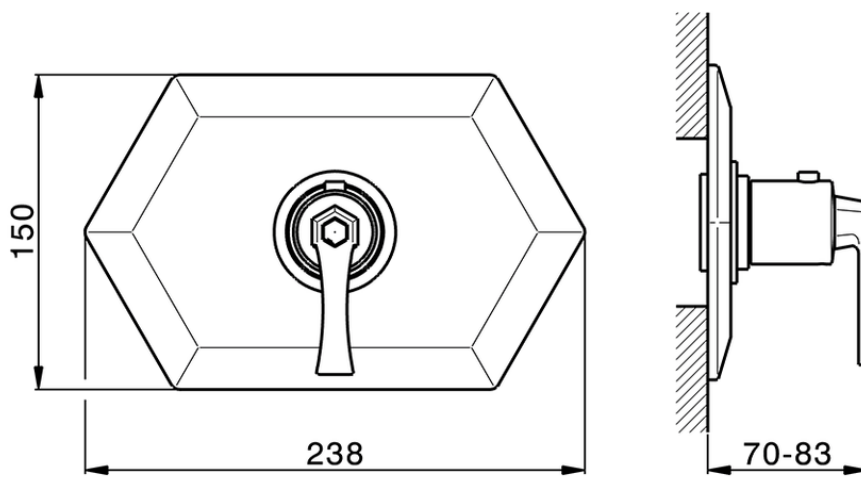

Parte esterna termostatico doccia incasso CHERIE_CF007200

CF007200

<https://www.cisal.it/parte-esterna-termostatico-doccia-incasso-cherie-cf007200>

Piastra/Plate/Plaque/Platte/Placa

2-3mm: XX 25-40 YY 76-91

10mm: XX 16-31 YY 65-80

ZA007220

<https://www.cisal.it/parte-incasso-termostatico-3-4-incasso-za007220>

2026-05-03