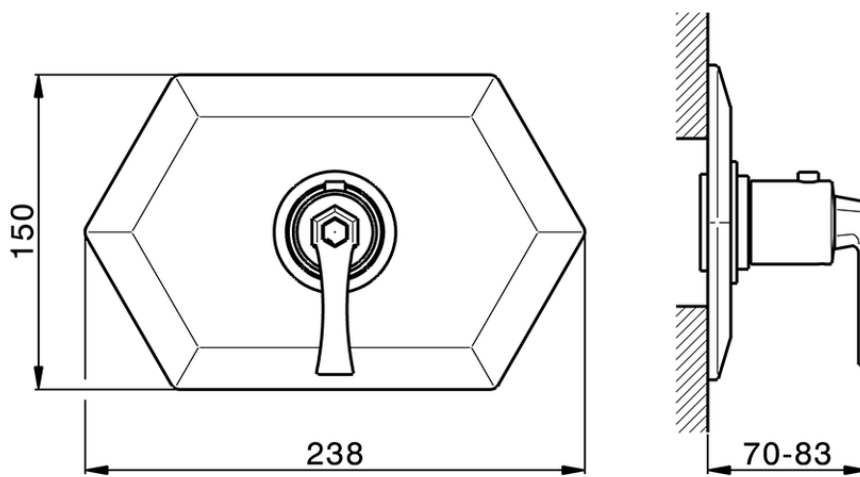

Parte esterna termostatico doccia incasso CHERIE_CF007200

CF007200

<https://www.cisal.it/parte-esterna-termostatico-doccia-incasso-cherie-cf007200>

Piastra/Plate/Plaque/Platte/Placa

2-3mm: XX 25-40 YY 76-91

10mm: XX 16-31 YY 65-80

ZA007220

<https://www.cisal.it/parte-incasso-termostatico-3-4-incasso-za007220>

2026-06-21