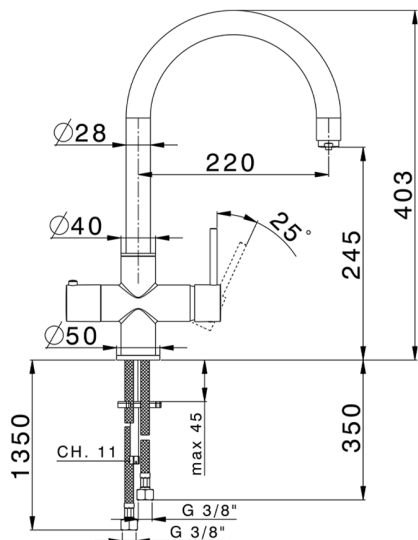

Miscelatore monocomando livello AquaPura KITCHEN_CV000985

MODELLO **CV000985**

Miscelatore monocomando livello AquaPura, bocca girevole, erogazione separata: acqua filtrata, acqua di rete, comando apertura acqua depurata, senza filtro, senza contalitri

FINITURE DISPONIBILI

-  **21** 21 Cromo
-  **40** 40 Nero Opaco

CARATTERISTICHE

Ricambio Cartuccia **ZZ94034000**

Cartuccia Monocomando 35 mm

EcoStop

Con il Dispositivo EcoStop l'apertura dell'acqua avviene con un punto duro al 50% circa della portata. Un fermo a metà apertura, da vincere con una leggera forza solo e soltanto quando ci sia una reale necessità di richiesta d'acqua alla massima portata. Ciò permette di consumare fino al 50% in meno di acqua.