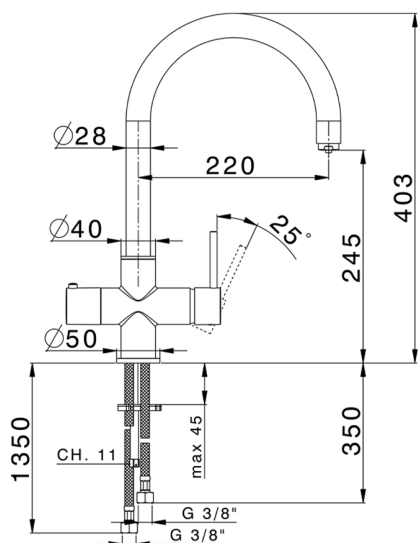

Miscelatore monocomando livello AquaPura KITCHEN_CV000985

MODELLO **CV000985**

Miscelatore monocomando livello AquaPura, bocca girevole, erogazione separata: acqua filtrata, acqua di rete, comando apertura acqua depurata, senza filtro, senza contaltri

FINITURE DISPONIBILI

-  **21** 21 Cromo
-  **40** 40 Nero Opaco

CARATTERISTICHE

Ricambio Cartuccia **ZZ94034000**

Cartuccia Monocomando 35 mm

EcoStop

Con il Dispositivo EcoStop l'apertura dell'acqua avviene con un punto duro al 50% circa della portata. Un fermo a metà apertura, da vincere con una leggera forza solo e soltanto quando ci sia una reale necessità di richiesta d'acqua alla massima portata. Ciò permette di consumare fino al 50% in meno di acqua.