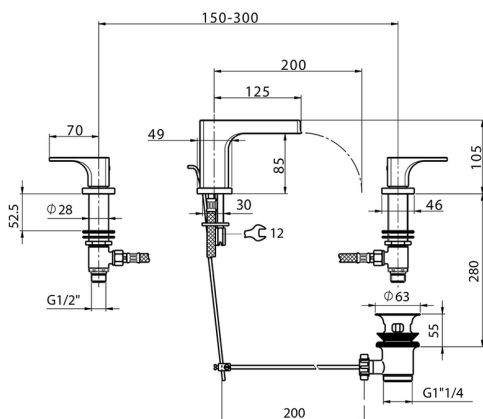

Miscelatore lavabo 3 fori CUBIC_CU0C1020

MODELLO **CU0C1020**

Miscelatore lavabo 3 fori, bocca a cascata, con scarico automatico 1"1/4

FINITURE DISPONIBILI

- **21** 21 Cromo
- **2B** 2B Nichel Lucido
- **2F** 2F Nichel Spazzolato

CARATTERISTICHE

2026-05-08