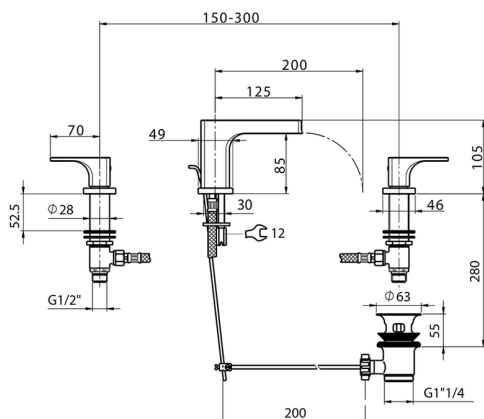

Miscelatore lavabo 3 fori CUBIC_CU0C1020

MODELLO **CU0C1020**

Miscelatore lavabo 3 fori, bocca a cascata, con scarico automatico 1"1/4

FINITURE DISPONIBILI

- **21** 21 Cromo
- **2B** 2B Nichel Lucido
- **2F** 2F Nichel Spazzolato

CARATTERISTICHE

2026-06-23