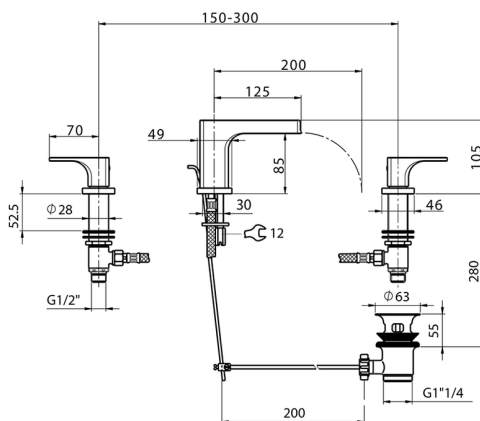

Miscelatore lavabo 3 fori CUBIC_CU0C1020

MODELLO **CU0C1020**

Miscelatore lavabo 3 fori, bocca a cascata, con scarico automatico 1"1/4

FINITURE DISPONIBILI

- **21** 21 Cromo
- **2B** 2B Nichel Lucido
- **2F** 2F Nichel Spazzolato

CARATTERISTICHE

2026-06-22