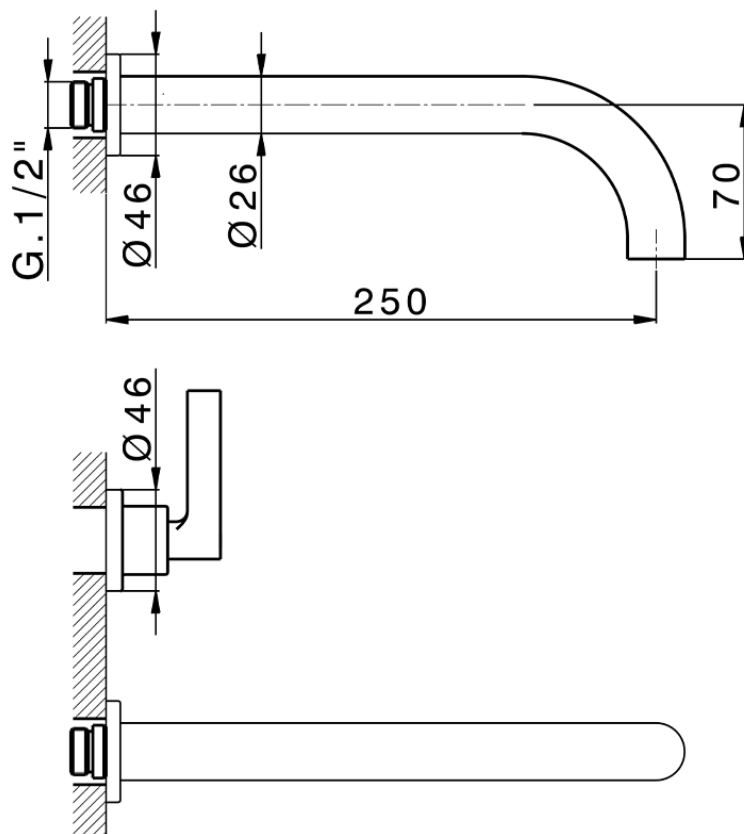

Parte esterna lavabo a parete GRACE_GL013511

GL013511

<https://www.cisal.it/parte-esterna-lavabo-a-parete-grace-gl013511>

Serie's code	Size XX
CX 1351	20-35
CF 1351	20-35
CX 0331	20-35
CF 0331	20-35
CX 0200	20-35
CF 0200	20-35
BA 1351	20-35
GS 1351	20-35
GL 1351	20-35
MN 1351	20-35
LN 1351	20-35
LV 1351	33-48
LY 1351	33-48
CU 1351	33-48
SM 1351	30-45
AA 1351	10-30
AC 1351	10-30
AR 1351	15-25
PZ 1351	10-30
RG 1351	10-30
TS 1351	10-30
VT 1351	10-30
CS 1351	10-30
WA 1351	45-68
X1 1351	33-45
X2 1351	33-45
X3 1351	33-45
X4 1351	33-45
X5 1351	33-45
RI 1351	20-35
RM 1351	20-35

Limiti di tolleranza superficie piastrelle
 Adjustment limits for finished tile surface
 Limites de tolérance surface carrelage
 Fliesenoberfläche
 Superficie del azulejo

ZA033511

<https://www.cisal.it/parte-incasso-lavabo-a-parete-incasso-za033511>