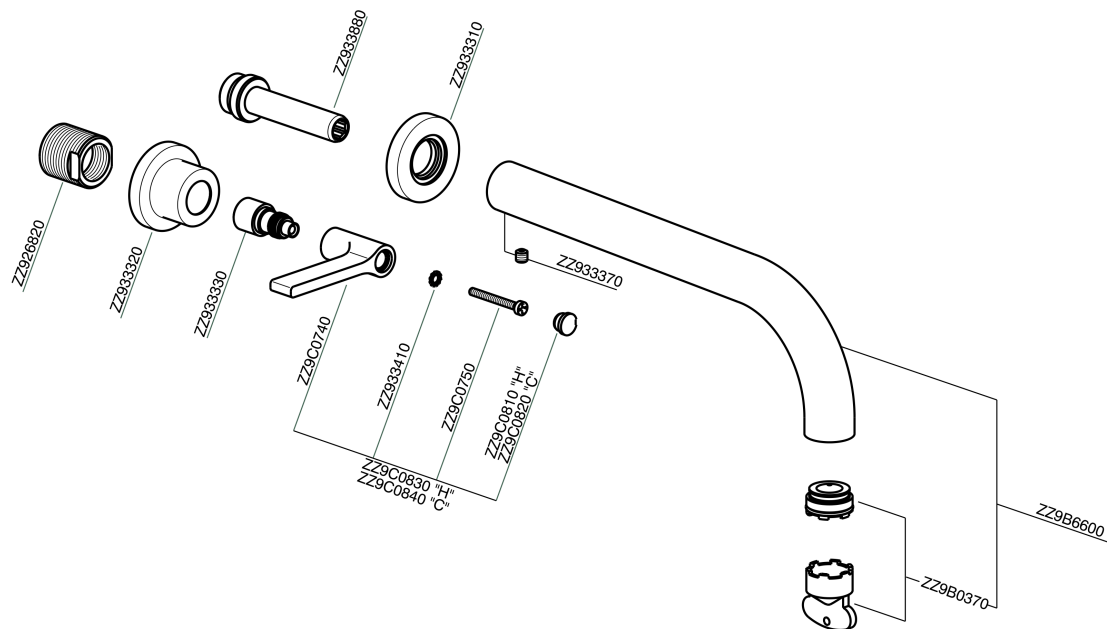

Parte esterna lavabo a parete GRACE_GL013511

GL013511

<https://www.cisal.it/parte-esterna-lavabo-a-parete-grace-gl013511>

Parte incasso lavabo a parete INCASSO_ZA033511

ZA033511

<https://www.cisal.it/parte-incasso-lavabo-a-parete-incasso-za033511>