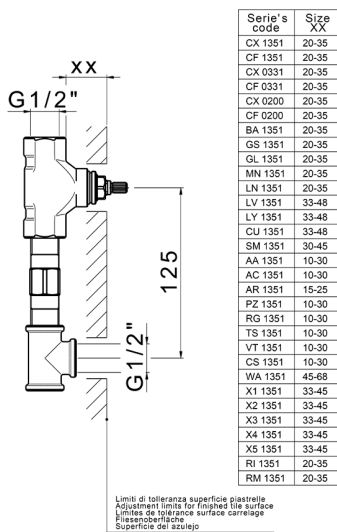

CARATTERISTICHE

Installazione **Incasso**
 Parti Incasso necessarie **ZA033511**

Parte esterna lavabo a parete GRACE_GL013511

GL013511

<https://www.cisal.it/parte-esterna-lavabo-a-parete-grace-gl013511>

Parte incasso lavabo a parete INCASSO_ZA033511

MODELLO **ZA033511**

Parte incasso lavabo a parete, con vitone destro e sinistro

FINITURE DISPONIBILI

04 04 Senza Finitura

CARATTERISTICHE

Incasso **1**

2026-06-19