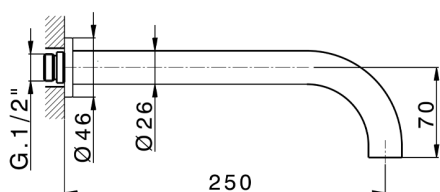

Parte esterna lavabo a parete GRACE_GL013511

MODELLO **GL013511**

Parte esterna lavabo a parete, senza parte incasso, per art. ZA033511

FINITURE DISPONIBILI

-  **21** 21 Cromo
-  **2F** 2F Nichel Spazzolato
-  **2W** 2W Oro Spazzolato
-  **5H** 5H Dark Brass Brushed
-  **5L** 5L Black Titanium Spazzolato
-  **6T** 6T Cromo/Nero Opaco

CARATTERISTICHE

Installazione **Incasso**
 Parti Incasso necessarie **ZA033511**

Parte esterna lavabo a parete GRACE_GL013511

GL013511

<https://www.cisal.it/parte-esterna-lavabo-a-parete-grace-gl013511>

Parte incasso lavabo a parete INCASSO_ZA033511

MODELLO **ZA033511**

Parte incasso lavabo a parete, con vitone destro e sinistro

FINITURE DISPONIBILI

04 04 Senza Finitura

CARATTERISTICHE

Incasso **1**

2026-05-05