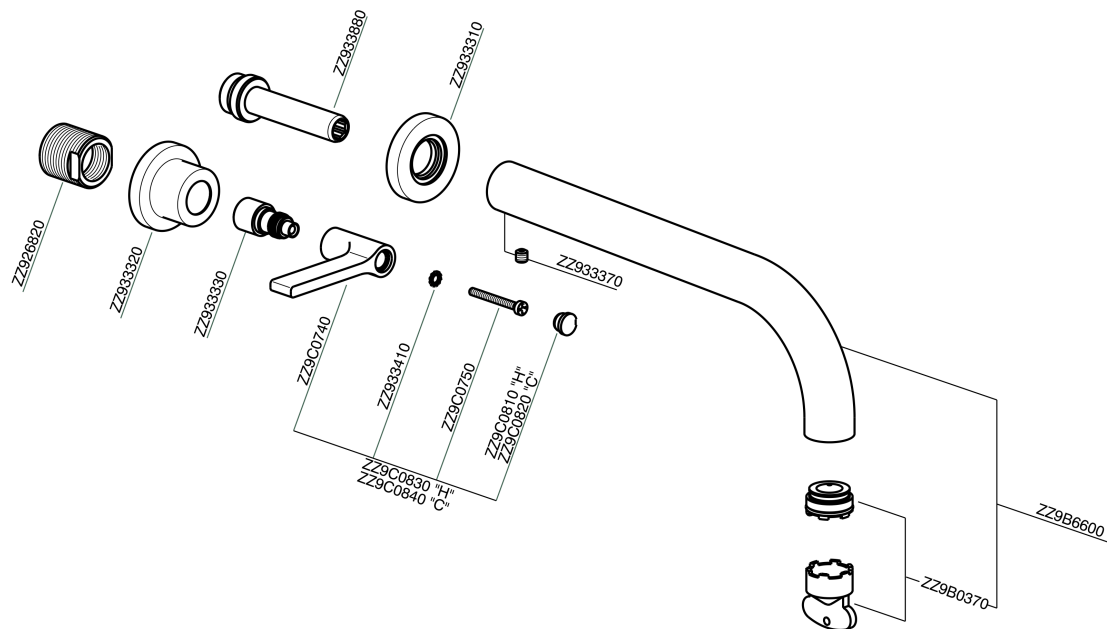

Parte esterna lavabo a parete GRACE_GL013511

MODELLO **GL013511**

Parte esterna lavabo a parete, senza parte incasso, per art. ZA033511

FINITURE DISPONIBILI

-  **21** 21 Cromo
-  **2F** 2F Nichel Spazzolato
-  **2W** 2W Oro Spazzolato
-  **5H** 5H Dark Brass Brushed
-  **5L** 5L Black Titanium Spazzolato
-  **6T** 6T Cromo/Nero Opaco

CARATTERISTICHE

Installazione **Incasso**
 Parti Incasso necessarie **ZA033511**

Parte esterna lavabo a parete GRACE_GL013511

GL013511

<https://www.cisal.it/parte-esterna-lavabo-a-parete-grace-gl013511>

Parte incasso lavabo a parete INCASSO_ZA033511

MODELLO **ZA033511**

Parte incasso lavabo a parete, con vitone destro e sinistro

FINITURE DISPONIBILI

04 04 Senza Finitura

CARATTERISTICHE

Incasso **1**

2026-05-05