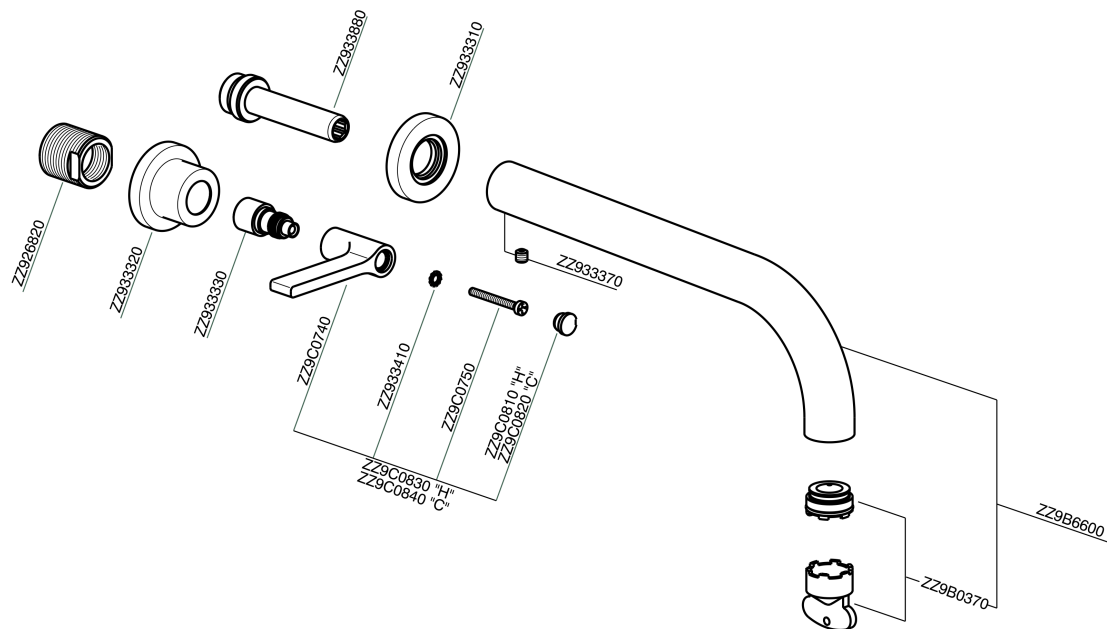

Parte esterna lavabo a parete GRACE_GL013511

MODELLO **GL013511**

Parte esterna lavabo a parete, senza parte incasso, per art. ZA033511

FINITURE DISPONIBILI

-  **21** 21 Cromo
-  **2F** 2F Nichel Spazzolato
-  **2W** 2W Oro Spazzolato
-  **5H** 5H Dark Brass Brushed
-  **5L** 5L Black Titanium Spazzolato
-  **6T** 6T Cromo/Nero Opaco

CARATTERISTICHE

Installazione **Incasso**
 Parti Incasso necessarie **ZA033511**

Parte esterna lavabo a parete GRACE_GL013511

GL013511

<https://www.cisal.it/parte-esterna-lavabo-a-parete-grace-gl013511>

Parte incasso lavabo a parete INCASSO_ZA033511

MODELLO **ZA033511**

Parte incasso lavabo a parete, con vitone destro e sinistro

FINITURE DISPONIBILI

04 04 Senza Finitura

CARATTERISTICHE

Incasso **1**

2026-06-19