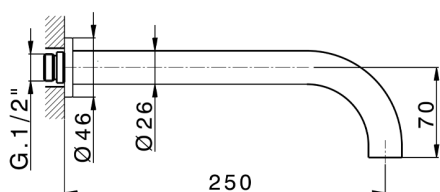

Parte esterna lavabo a parete GRACE_GL013511

MODELLO **GL013511**

Parte esterna lavabo a parete, senza parte incasso, per art. ZA033511

FINITURE DISPONIBILI

-  **21** 21 Cromo
-  **2F** 2F Nichel Spazzolato
-  **2W** 2W Oro Spazzolato
-  **5H** 5H Dark Brass Brushed
-  **5L** 5L Black Titanium Spazzolato
-  **6T** 6T Cromo/Nero Opaco

CARATTERISTICHE

Installazione **Incasso**
 Parti Incasso necessarie **ZA033511**

Parte esterna lavabo a parete GRACE_GL013511

GL013511

<https://www.cisal.it/parte-esterna-lavabo-a-parete-grace-gl013511>

Parte incasso lavabo a parete INCASSO_ZA033511

MODELLO **ZA033511**

Parte incasso lavabo a parete, con vitone destro e sinistro

FINITURE DISPONIBILI

04 04 Senza Finitura

CARATTERISTICHE

Incasso **1**

2026-06-19