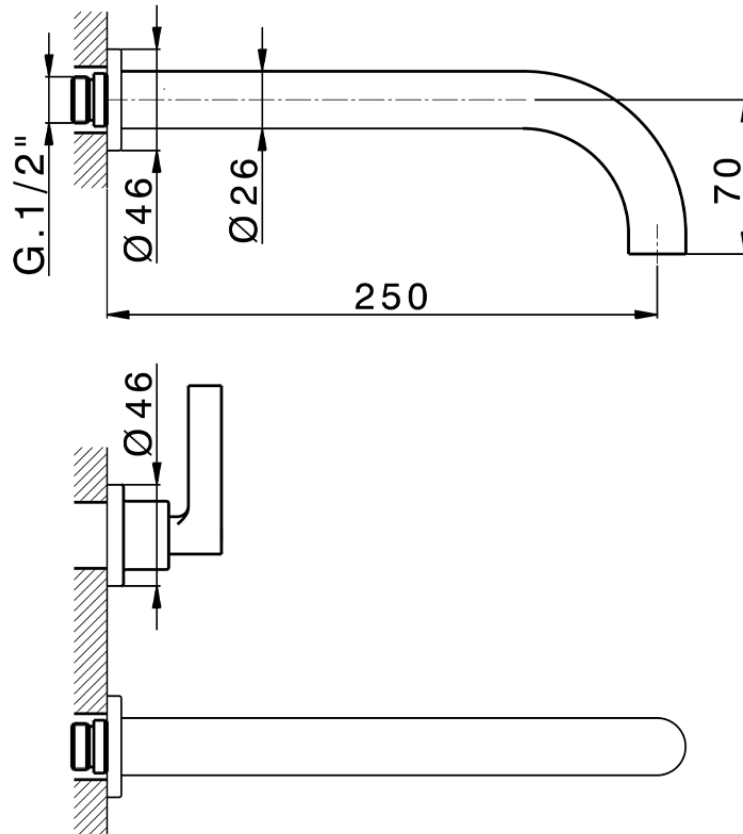

Parte esterna lavabo a parete GRACE_GL013511

GL013511

<https://www.cisal.it/parte-esterna-lavabo-a-parete-grace-gl013511>

Serie's code	Size XX
CX 1351	20-35
CF 1351	20-35
CX 0331	20-35
CF 0331	20-35
CX 0200	20-35
CF 0200	20-35
BA 1351	20-35
GS 1351	20-35
GL 1351	20-35
MN 1351	20-35
LN 1351	20-35
LV 1351	33-48
LY 1351	33-48
CU 1351	33-48
SM 1351	30-45
AA 1351	10-30
AC 1351	10-30
AR 1351	15-25
PZ 1351	10-30
RG 1351	10-30
TS 1351	10-30
VT 1351	10-30
CS 1351	10-30
WA 1351	45-68
X1 1351	33-45
X2 1351	33-45
X3 1351	33-45
X4 1351	33-45
X5 1351	33-45
RI 1351	20-35
RM 1351	20-35

Limiti di tolleranza superficie piastrelle
 Adjustment limits for finished tile surface
 Limites de tolérance surface carrelage
 Fliesenoberfläche
 Superficie del azulejo

ZA033511

<https://www.cisal.it/parte-incasso-lavabo-a-parete-incasso-za033511>