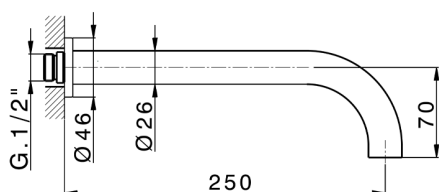

FINITURE DISPONIBILI

- **21** 21 Cromo
- **2F** 2F Nichel Spazzolato
- **2W** 2W Oro Spazzolato
- **5H** 5H Dark Brass Brushed
- **5L** 5L Black Titanium Spazzolato
- **6T** 6T Cromo/Nero Opaco