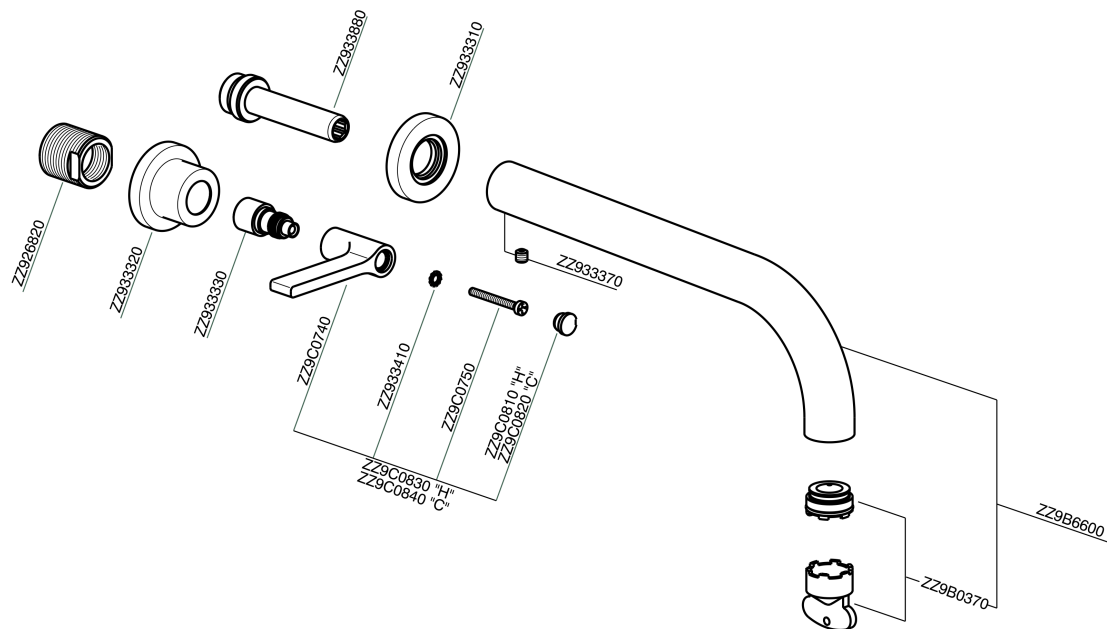

## Parte esterna lavabo a parete GRACE\_GL013511

MODELLO **GL013511**

Parte esterna lavabo a parete, senza parte incasso, per art. ZA033511

### CARATTERISTICHE

Installazione **Incasso**  
 Parti Incasso necessarie **ZA033511**

## Parte esterna lavabo a parete GRACE\_GL013511

GL013511

<https://www.cisal.it/parte-esterna-lavabo-a-parete-grace-gl013511>

## Parte incasso lavabo a parete INCASSO\_ZA033511

MODELLO **ZA033511**

Parte incasso lavabo a parete, con vitone destro e sinistro

FINITURE DISPONIBILI

 **04** 04 Senza Finitura

CARATTERISTICHE

Incasso **1**