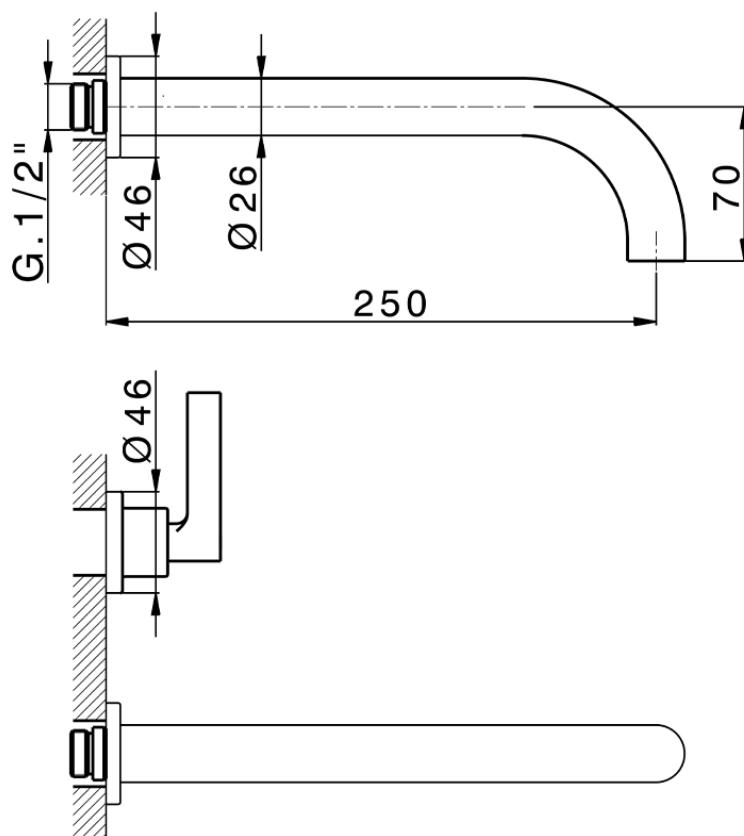

**Parte esterna lavabo a parete GRACE\_GL013511**

GL013511

<https://www.cisal.it/parte-esterna-lavabo-a-parete-grace-gl013511>

Serie's code	Size XX
CX 1351	20-35
CF 1351	20-35
CX 0331	20-35
CF 0331	20-35
CX 0200	20-35
CF 0200	20-35
BA 1351	20-35
GS 1351	20-35
GL 1351	20-35
MN 1351	20-35
LN 1351	20-35
LV 1351	33-48
LY 1351	33-48
CU 1351	33-48
SM 1351	30-45
AA 1351	10-30
AC 1351	10-30
AR 1351	15-25
PZ 1351	10-30
RG 1351	10-30
TS 1351	10-30
VT 1351	10-30
CS 1351	10-30
WA 1351	45-68
X1 1351	33-45
X2 1351	33-45
X3 1351	33-45
X4 1351	33-45
X5 1351	33-45
RI 1351	20-35
RM 1351	20-35

Limiti di tolleranza superficie piastrelle  
 Adjustment limits for finished tile surface  
 Limites de tolérance surface carrelage  
 Fliesenoberfläche  
 Superficie del azulejo

ZA033511

<https://www.cisal.it/parte-incasso-lavabo-a-parete-incasso-za033511>