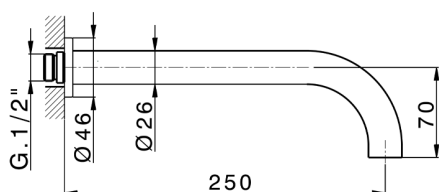

## Parte esterna lavabo a parete GRACE\_GL013511

MODELLO **GL013511**

Parte esterna lavabo a parete, senza parte incasso, per art. ZA033511

FINITURE DISPONIBILI

-  **21** 21 Cromo
-  **2F** 2F Nichel Spazzolato
-  **2W** 2W Oro Spazzolato
-  **5H** 5H Dark Brass Brushed
-  **5L** 5L Black Titanium Spazzolato
-  **6T** 6T Cromo/Nero Opaco

## Parte incasso lavabo a parete INCASSO\_ZA033511

MODELLO **ZA033511**

Parte incasso lavabo a parete, con vitone destro e sinistro

FINITURE DISPONIBILI

 **04** 04 Senza Finitura

CARATTERISTICHE

Incasso **1**