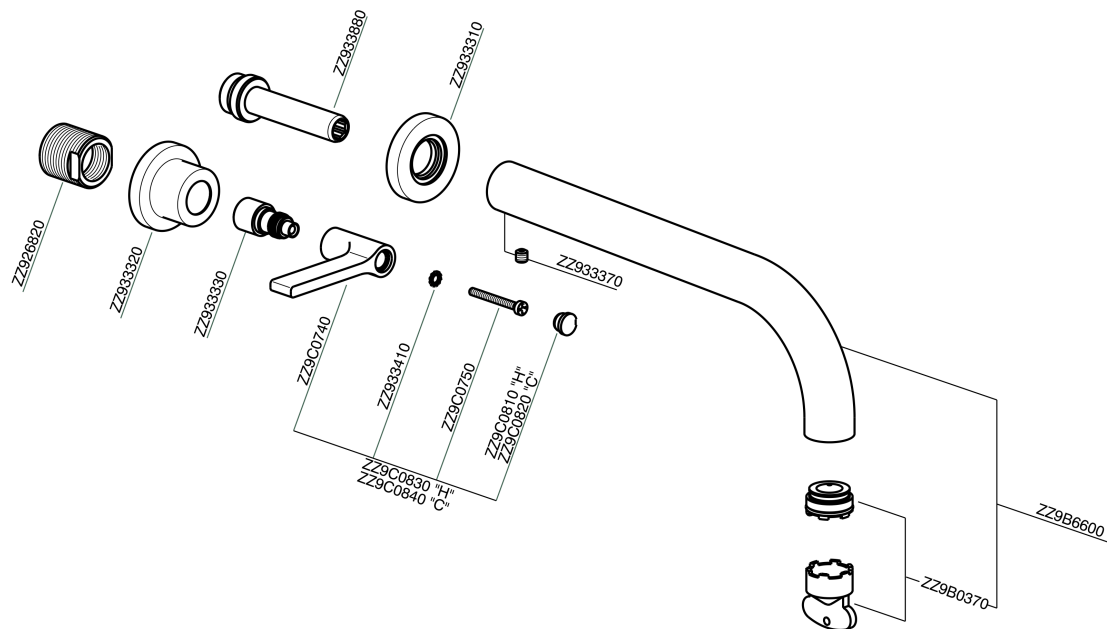

## Parte esterna lavabo a parete GRACE\_GL013511

MODELLO **GL013511**

Parte esterna lavabo a parete, senza parte incasso, per art. ZA033511

FINITURE DISPONIBILI

-  **21** 21 Cromo
-  **2F** 2F Nichel Spazzolato
-  **2W** 2W Oro Spazzolato
-  **5H** 5H Dark Brass Brushed
-  **5L** 5L Black Titanium Spazzolato
-  **6T** 6T Cromo/Nero Opaco

CARATTERISTICHE

Installazione **Incasso**  
 Parti Incasso necessarie **ZA033511**

## Parte esterna lavabo a parete GRACE\_GL013511

GL013511

<https://www.cisal.it/parte-esterna-lavabo-a-parete-grace-gl013511>

## Parte incasso lavabo a parete INCASSO\_ZA033511

MODELLO **ZA033511**

Parte incasso lavabo a parete, con vitone destro e sinistro

FINITURE DISPONIBILI

 **04** 04 Senza Finitura

CARATTERISTICHE

Incasso **1**