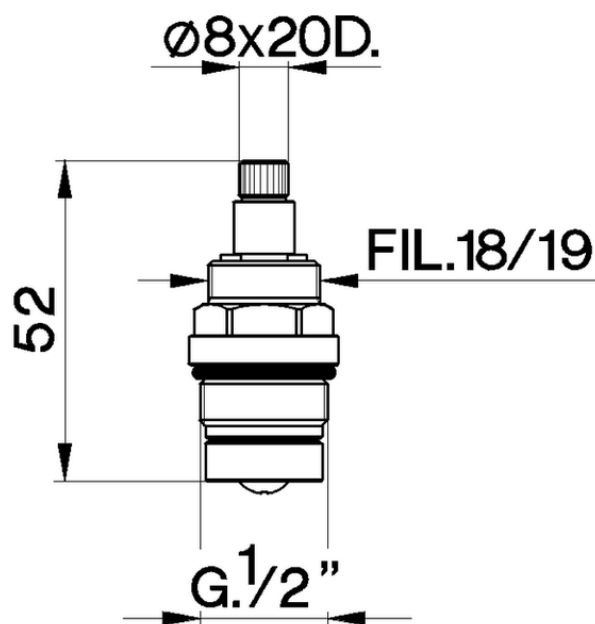

Vitone 1/2" 'TR' RICAMBI_ZZ928690

ZZ928690

<https://www.cisal.it/vitone-1-2-tr-ricambi-zz928690>

2026-06-25