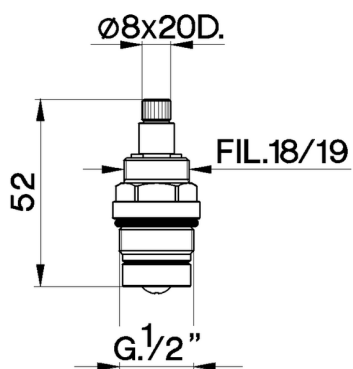

Vitone 1/2" 'TR' RICAMBI_ZZ928690

MODELLO **ZZ928690**

Vitone 1/2" 'TR'

FINITURE DISPONIBILI

 **04** 04 Senza Finitura

CARATTERISTICHE

2026-05-11