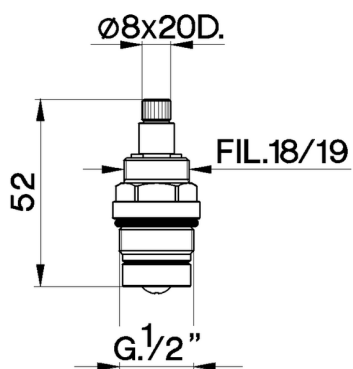

Vitone 1/2" 'TR' RICAMBI_ZZ928690

MODELLO **ZZ928690**

Vitone 1/2" 'TR'

FINITURE DISPONIBILI

 **04** 04 Senza Finitura

CARATTERISTICHE

2026-06-25