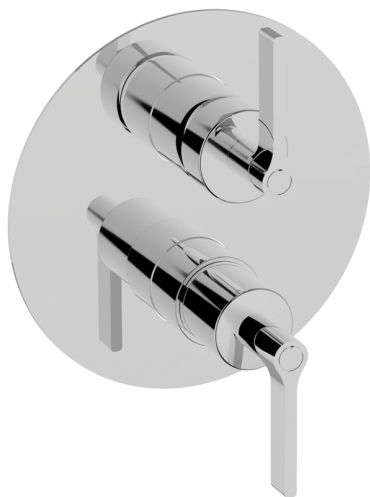

Completo Monocomando per One-Box GRACE_GC0BM030

MODELLO **GC0BM030**

Completo Monocomando per One-Box, con deviatore 2-3 uscite, profondità minima di installazione 67 mm, senza parte incasso, per art. ZA00B030-ZA00B031

Ricambio Cartuccia **ZZ97179000**

Cartuccia Monocomando 35 mm

Installazione **Incasso**

Parti Incasso necessarie **ZA00B031**

ZA00B030

One-Box Universale per incasso ONE BOX_ZA00B031

MODELLO **ZA00B031**

One-Box Universale per incasso, per termostatico o monocomando 1, 2 o 3 uscite, senza parte esterna, con silenziosi, con guarnizione per sigillatura

FINITURE DISPONIBILI

 **04** 04 Senza Finitura

CARATTERISTICHE

Incasso **1**

Termostatico

Il Termostatico Cisal è il tuo personale gestore dell'acqua che ti aiuta a gestire e controllare acqua ed energia senza sprechi.

One-Box Universale per incasso ONE BOX_ZA00B030

MODELLO **ZA00B030**

One-Box Universale per incasso, per termostatico o monocomando 1, 2 o 3 uscite, senza parte esterna, senza silenzianti, con guarnizione per sigillatura