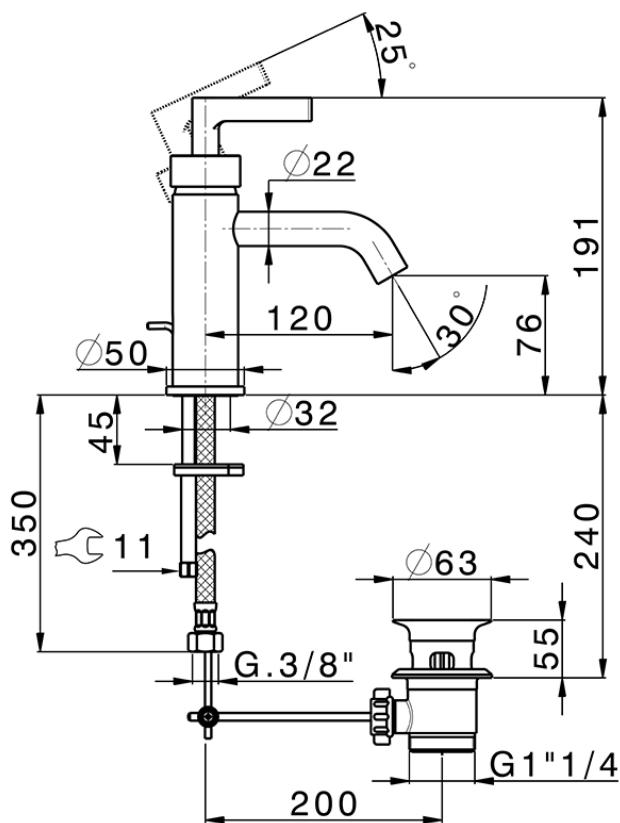

Miscelatore monocomando lavabo GRACE\_GC000510

GC000510

<https://www.cisal.it/miscelatore-monocomando-lavabo-grace-gc000510>

2026-05-16